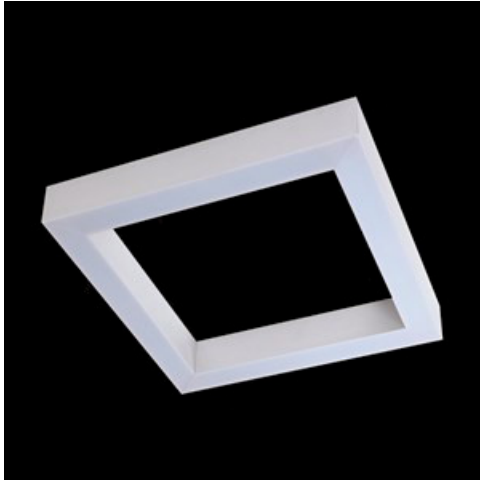

**Produkt:** X-LINE SQ SURFACE LED 5200 MICRO-PRM E 24 830 / 630X630MM**Indeks:** 19.4187.1111.24

## Opis

Oprawa wykonana z profilu aluminiowego, przystosowana do montażu na zwieszakach lub bezpośrednio na konstrukcji sufitu stałego. Źródłem światła w oprawie są źródła LED o wysokiej skuteczności świetlnej i temperaturze barwowej 3000 K lub 4000 K. Strumień świetlny diod to 5200 lm lub 8800 lm. Przesłona opalizowana PMMA lub mikropryzmatyczna. Oprawa może być wykorzystana w biurach, salach konferencyjnych, obiektach użyteczności publicznej itp.

## Informacje o produkcie

Kategoria	Oprawy nastropowe
Rodzina	X-LINE SQ SURFACE LED
Nazwa	X-LINE SQ SURFACE LED 5200 MICRO-PRM E 24 830 / 630X630MM
Indeks	19.4187.1111.24
EAN	5901867462749

## Dane mechaniczne

Montaż	nastropowy lub na zwieszakach po zastosowaniu akcesoriów
Materiał	aluminium
Kolor	anodowane aluminium
Przesłona	Micro-PRM (mikropryzma PMMA)
Odporność mechaniczna	IK04
Wymiary [mm]	630 x 630 x 72