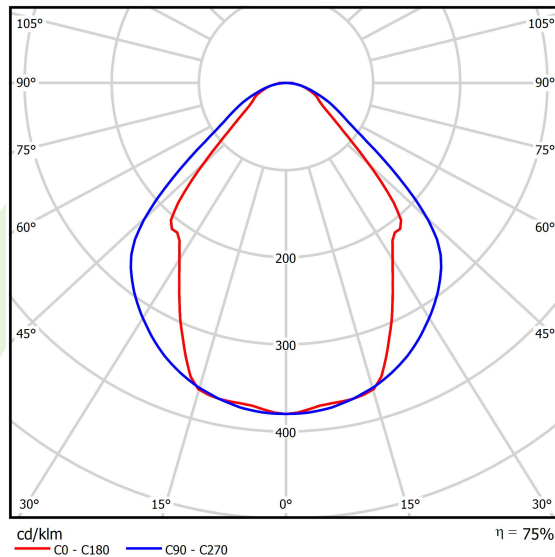

## Dane świetlne i elektryczne

Typ źródła	LED
Strumień LED [lm]	5051
Moc LED [W]	26,6
Strumień oprawy [lm]	3804
Moc oprawy [W]	28,2
Skuteczność świetlna oprawy [lm/W]	134,9
Temperatura barwowa [K]	3000
CRI	>80
SDCM (źródła LED)	3
Kąt rozsyłu światła [°]	(C0-C180) / (C90-C270) - 82,8° / 97,2°
Klasa ochrony	I
Stopień szczelności	IP20
Zasilanie	220..240 V, 50..60 Hz
Żywotność LED [h]	100000 (1) / 147000 (2)
Lx/By	L80/B10 (1) / L70/B50 (2)
Temperatura otoczenia [°C]	5 ÷ 30
Zasilacz elektroniczny	standard (E)
Współczynnik mocy cos φ	>0,95
Obciążalność obwodów	30 (B10), 48 (B16), 43 (C10), 70 (C16)

## Fotometria