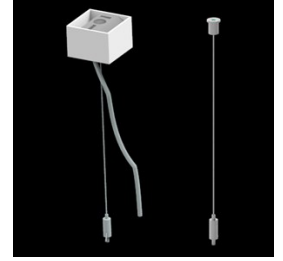

Produkt: X-LINE SLIM LOW UGR UP&DOWN LED 4400/8400 PC/RASTER DAISY-BLACK-WIDE EDD 24 840 / L-2266MM S-1,5M

Index: 19.4186.3123.24

Beschreibung

Innenbeleuchtung. Montageart: an Aufhängebügeln. Gehäuse aus Aluminium. Farbe - eloxiertes Aluminium. Abmessungen: 2266 x 48 x 70 mm. Abdeckung: PC/RASTER (opaleszierendes Polycarbonat/Blendschutz) [up/down]. Der Wirkungsgrad des optischen Systems ist 77,86%. Abstrahlwinkel: (C0-C180) / (C90-C270) - 72,6° / 74,4°. Lichtquelle: LED. Farbtemperatur 4000 K. SDCM=3. CRI>80. Lebensdauer: 100000 h L80/B10. Leuchtenlichtstrom: 10608 lm. Gesamtleistungsaufnahme: 75 W. Leuchten Lichtausbeute: 141,4 lm/W. Vorschaltgerät: DIM DALI (EDD). Netzspannung 220..240 V, 50..60 Hz. Leistungsfaktor cosφ: >0,95. Belastbarkeit der Schaltung: 14 (B10), 23 (B16), 22 (C10), 35 (C16). Umgebungstemperatur: 5 ÷ 35° C. Schutzart: IP40. Stoßfestigkeitsgrad: IK04. Schutzklasse: I. Photobiologische Risikoklasse (IEC/EN 62471): RG0. Die Leuchte kann in CLO-Ausführung (Constant Lumen Output) hergestellt werden. Bitte prüfen Sie im Datenblatt und in der Montageanleitung, ob Montagezubehör erforderlich ist.

Technische Daten

Montageart	an Aufhängebügeln
Leuchtenkörper	Aluminium
Leuchtenfarbe	eloxiertes Aluminium
Abdeckung	PC/RASTER (opaleszierendes Polycarbonat/Blendschutz) [up/down]
Stoßfestigkeitsgrad	IK04
Abmessungen [mm]	2266 x 48 x 70

Lichtverteilung

Zubehör

Index 6E1-500KWANK-5

Type SUSPENSION NEW TYPE-A+B 24
LENGHT 1,5M WIRE 5X SET

Index 6E1-8670-B-1,5-5X

Type SUSPENSION NEW TYPE-F
LENGHT-1,5 METER WIRE 5X 1-
POINT

Index 19.3272.1205.00

Type SUSPENSION NEW TYPE-E
LENGHT-1,5 METER WITHOUT
WIRE 1-POINT

Index 6E1-500KWB24K-5

Type SUSPENSION NEW TYPE-A+E 24
LENGHT 1,5M WIRE 5X SET

Index 6E1-9875-4-1,5-5X

Type SUSPENSION NEW TYPE-D
LENGHT-1,5 METER WIRE 5X 1-
POINT