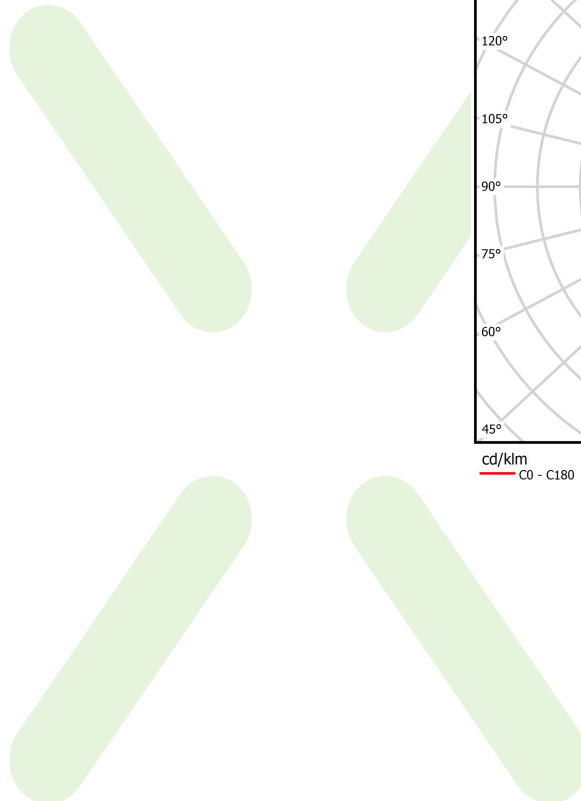

Technische Daten

Montageart	an Aufhängebügeln
Leuchtenkörper	Aluminium
Leuchtenfarbe	RAL 9005 (schwarz)
Abdeckung	PC/RASTER (opaleszierendes Polycarbonat/Blendschutz) [up/down]
Stoßfestigkeitsgrad	IK04
Gewicht [kg]	3,8
Abmessungen [mm]	2266 x 48 x 70

Lichtverteilung