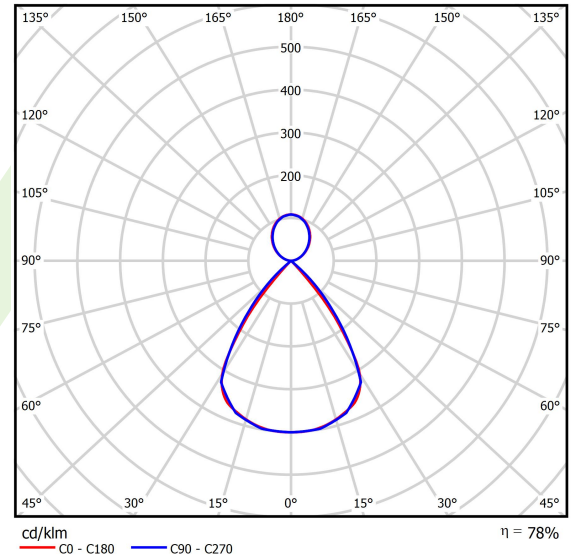

Technische Daten

Montageart	an Aufhängebügeln
Leuchtenkörper	Aluminium
Leuchtenfarbe	RAL 9005 (schwarz)
Abdeckung	PC/RASTER (opaleszierendes Polycarbonat/Blendschutz) [up/down]
Stoßfestigkeitsgrad	IK04
Gewicht [kg]	3,8
Abmessungen [mm]	2266 x 48 x 70

Lichtverteilung