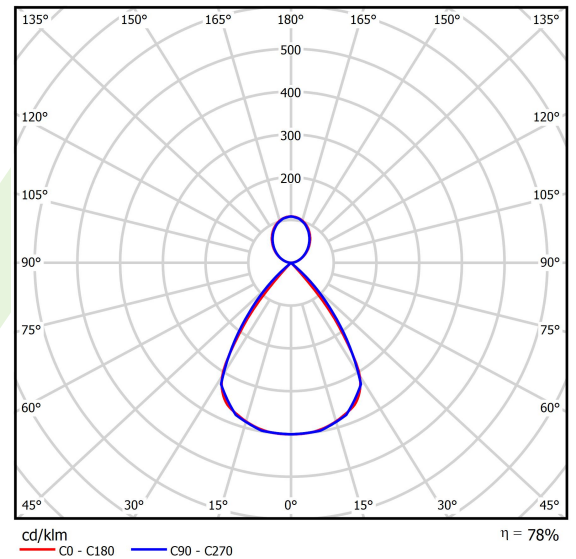

Technische Daten

Montageart	an Aufhängebügeln
Leuchtenkörper	Aluminium
Leuchtenfarbe	RAL 9005 (schwarz)
Abdeckung	PC/RASTER (opaleszierendes Polycarbonat/Blendschutz) [up/down]
Stoßfestigkeitsgrad	IK04
Gewicht [kg]	3,8
Abmessungen [mm]	2266 x 48 x 70

Lichtverteilung