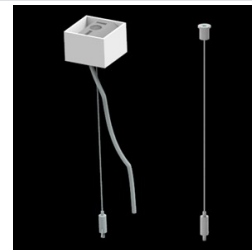

Fotometria

Akcesoria

Indeks 6E1-500KWANK-3

Nazwa SUSPENSION NEW TYPE-A+B
24 LENGHT 1,5M WIRE 3X SET

Indeks 6E1-8670-B-1,5-3X

Nazwa SUSPENSION NEW TYPE-F
LENGHT-1,5 METER WIRE 3X 1-
POINT

Indeks 19.3272.1205.00

Nazwa SUSPENSION NEW TYPE-E
LENGHT-1,5 METER WITHOUT
WIRE 1-POINT

Indeks 19.3272.0704.24

Nazwa SUSPENSION NEW TYPE-A+E
24 LENGHT 1,5M WIRE 3X SET

Indeks 6E1-9875-4-1,5-3X

Nazwa SUSPENSION NEW TYPE-D
LENGHT-1,5 METER WIRE 3X 1-
POINT