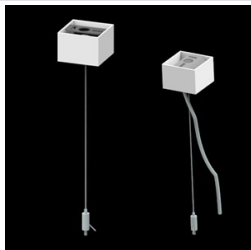

Produkt: X-LINE SLIM LOW UGR UP&DOWN LED 4400/8400 PC/RASTER DAISY-BLACK-WIDE E 21 840 / L-2248MM S-1,5M

Indeks: 19.4186.3121.21

Opis

Oprawa wykonana z profilu aluminiowego. Jej charakterystyczną cechą jest dystrybucja światła zarówno w górną, jak i dolną półprzestrzeń. W porównaniu z tradycyjnym X-Line LED zmniejszone zostały gabaryty oprawy, a całość została zamknięta w wąskim na 48 mm profilu liniowym, co dodało produktowi bardziej eleganckiej formy. W X-Line Slim zastosowano przesłonę mleczną PC oraz raster antyolśnieniowy (przeznaczony tylko dla dolnego rozsyłu). Całość pozwala manipulować światłem i tworzyć systemy świetlne, ułatwiając tworzenie we wnętrzach warunków komfortowego widzenia i ich estetycznego wyglądu. Oprawa X-Line Slim przeznaczona jest do montażu na zawieszach. Źródła LED dystrybuujące światło w dolną jak i górną półprzestrzeń połączone są w jeden obwód i korzystają ze wspólnego, jednego zasilacza. *Wybrane warianty opraw dostępne są z certyfikatem ENEC.

Dane mechaniczne

Montaż	na zwieszakach
Materiał	aluminium
Kolor	RAL 9006 (szary)
Przesłona	PC/RASTER (poliwęglan opalizowany/raster antyodśnieniowy) [od góry/od dołu]
Odporność mechaniczna	IK04
Wymiary [mm]	2248 x 48 x 70

Fotometria

Akcesoria

Indeks 6E1-500KWANK-3

Nazwa SUSPENSION NEW TYPE-A+B
24 LENGHT 1,5M WIRE 3X SET

Indeks 6E1-8670-B-1,5-3X

Nazwa SUSPENSION NEW TYPE-F
LENGHT-1,5 METER WIRE 3X 1-
POINT

Indeks 19.3272.1205.00