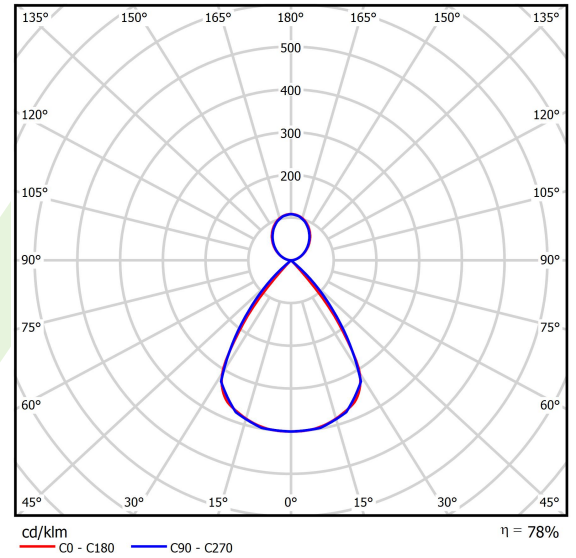

Technische Daten

Montageart	an Aufhängebügeln
Leuchtenkörper	Aluminium
Leuchtenfarbe	RAL 9006 (grau)
Abdeckung	PC/RASTER (opaleszierendes Polycarbonat/Blendschutz) [up/down]
Stoßfestigkeitsgrad	IK04
Abmessungen [mm]	2266 x 48 x 70

Lichtverteilung