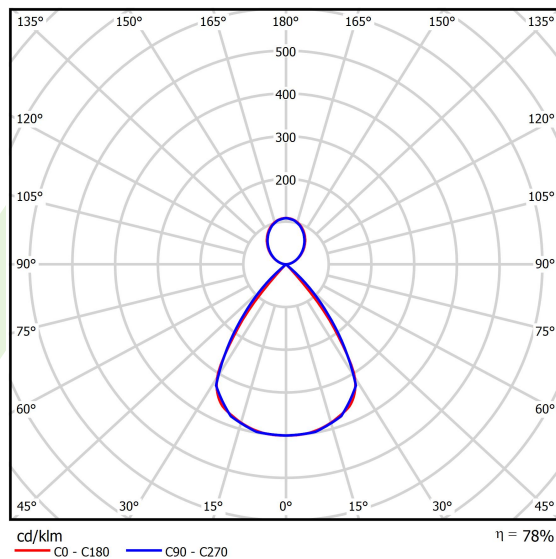

Dane mechaniczne

Montaż	na zwieszakach
Materiał	aluminium
Kolor	anodizowane aluminium
Przesłona	PC/RASTER (poliwęglan opalizowany/raster antyodśnieniowy) [od góry/od dołu]
Odporność mechaniczna	IK04
Wymiary [mm]	2266 x 48 x 70

Fotometria