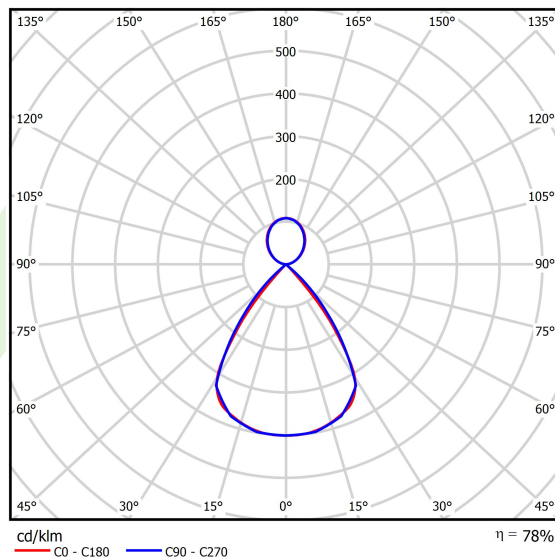

## Opis

Oprawa wykonana z profilu aluminiowego. Jej charakterystyczną cechą jest dystrybucja światła zarówno w górną, jak i dolną półprzestrzeń. W porównaniu z tradycyjnym X-Line LED zmniejszone zostały gabaryty oprawy, a całość została zamknięta w wąskim na 48 mm profilu liniowym, co dodało produktowi bardziej eleganckiej formy. W X-Line Slim zastosowano przesłonę mleczną PC oraz raster antyolśnieniowy (przeznaczony tylko dla dolnego rozsyłu). Całość pozwala manipulować światłem i tworzyć systemy świetlne, ułatwiając tworzenie we wnętrzach warunków komfortowego widzenia i ich estetycznego wyglądu. Oprawa X-Line Slim przeznaczona jest do montażu na zawieszach. Źródła LED dystrybuujące światło w dolną jak i górną półprzestrzeń połączone są w jeden obwód i korzystają ze wspólnego, jednego zasilacza.

## Dane świetlne i elektryczne

Typ źródła	LED
Strumień LED [lm]	12924
Moc LED [W]	66
Strumień oprawy [lm]	10080,7
Moc oprawy [W]	75
Skuteczność świetlna oprawy [lm/W]	132,6
Temperatura barwowa [K]	3000
CRI	>80
SDCM (źródła LED)	3
Kąt rozsyłu światła [°]	(C0-C180) / (C90-C270) - 72,6° / 74,4°
Klasa ryzyka fotobiologicznego (PN-EN 62471)	RG0
Klasa ochrony	I
Stopień szczelności	IP40
Zasilanie	220..240 V, 50..60 Hz
Żywotność LED [h]	100000
Lx/By	L80/B10
Temperatura otoczenia [°C]	5 ÷ 35
Zasilacz elektroniczny	standard (E)
Współczynnik mocy cos φ	>0,95
Obciążalność obwodów	11 (B10), 18 (B16), 19 (C10), 31 (C16)

## Fotometria