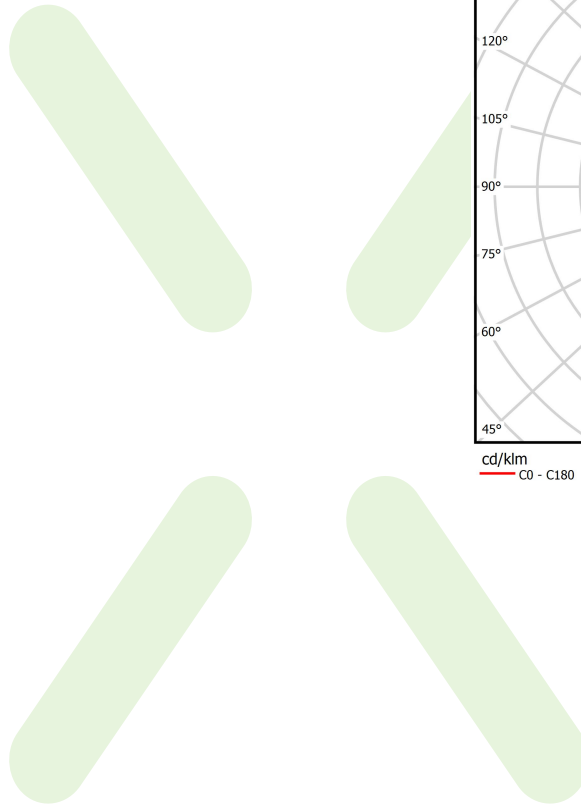

Technische Daten

Montageart	an Aufhängebügeln
Leuchtenkörper	Aluminium
Leuchtenfarbe	RAL 9016 (weiß)
Abdeckung	PC/RASTER (opaleszierendes Polycarbonat/Blendschutz) [up/down]
Stoßfestigkeitsgrad	IK04
Gewicht [kg]	4,3
Abmessungen [mm]	2248 x 48 x 70

Lichtverteilung