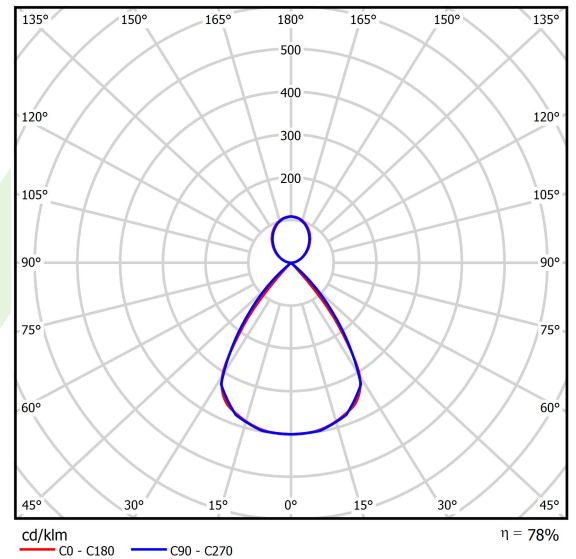

Technische Daten

Montageart	an Aufhängebügeln
Leuchtenkörper	Aluminium
Leuchtenfarbe	RAL 9016 (weiß)
Abdeckung	PC/RASTER (opaleszierendes Polycarbonat/Blendschutz) [up/down]
Stoßfestigkeitsgrad	IK04
Gewicht [kg]	4,3
Abmessungen [mm]	2248 x 48 x 70

Lichtverteilung