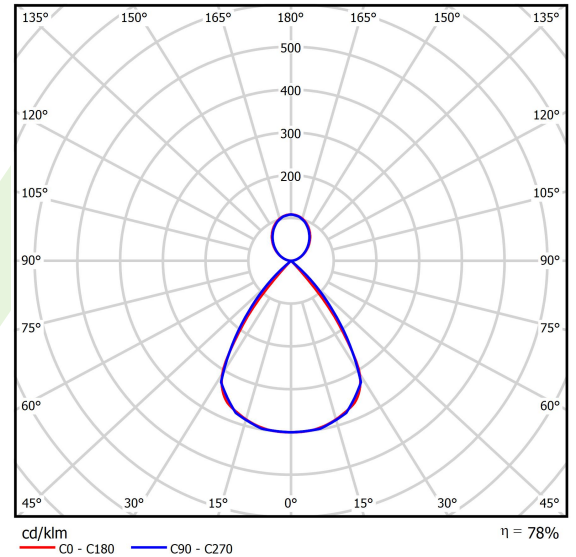

Technische Daten

Montageart	an Aufhängebügeln
Leuchtenkörper	Aluminium
Leuchtenfarbe	RAL 9016 (weiß)
Abdeckung	PC/RASTER (opaleszierendes Polycarbonat/Blendschutz) [up/down]
Stoßfestigkeitsgrad	IK04
Gewicht [kg]	4,3
Abmessungen [mm]	2248 x 48 x 70

Lichtverteilung