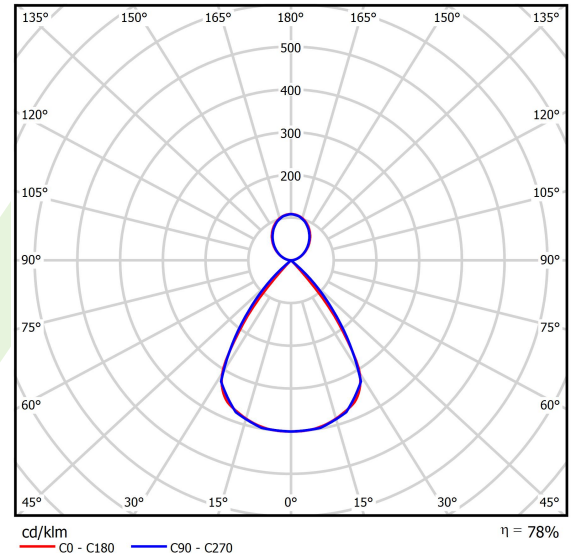

Technische Daten

Montageart	an Aufhängebügeln
Leuchtenkörper	Aluminium
Leuchtenfarbe	RAL 9016 (weiß)
Abdeckung	PC/RASTER (opaleszierendes Polycarbonat/Blendschutz) [up/down]
Stoßfestigkeitsgrad	IK04
Abmessungen [mm]	2266 x 48 x 70

Lichtverteilung