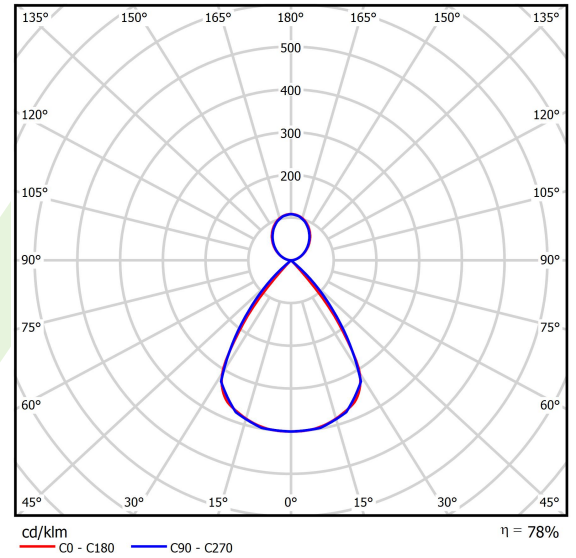

Technische Daten

Montageart	an Aufhängebügeln
Leuchtenkörper	Aluminium
Leuchtenfarbe	eloxiertes Aluminium
Abdeckung	PC/RASTER (opaleszierendes Polycarbonat/Blendschutz) [up/down]
Stoßfestigkeitsgrad	IK04
Abmessungen [mm]	2266 x 48 x 70

Lichtverteilung