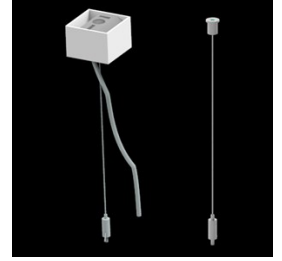

Produkt: X-LINE SLIM LOW UGR UP&DOWN LED 4400/8400 PC/RASTER DAISY-BLACK-WIDE E 24 830 / L-2266MM S-1,5M

Index: 19.4186.3111.24

Beschreibung

Innenbeleuchtung. Montageart: an Aufhängebügeln. Gehäuse aus Aluminium. Farbe - eloxiertes Aluminium. Abmessungen: 2266 x 48 x 70 mm. Abdeckung: PC/RASTER (opaleszierendes Polycarbonat/Blendschutz) [up/down]. Der Wirkungsgrad des optischen Systems ist 77,86%. Abstrahlwinkel: (C0-C180) / (C90-C270) - 72,6° / 74,4°. Lichtquelle: LED. Farbtemperatur 3000 K. SDCM=3. CRI>80. Lebensdauer: 100000 h L80/B10. Leuchtenlichtstrom: 10080,7 lm. Gesamtleistungsaufnahme: 75 W. Leuchten Lichtausbeute: 132,6 lm/W. Vorschaltgerät: Ein/Aus (E). Netzspannung 220..240 V, 50..60 Hz. Belastbarkeit der Schaltung: 11 (B10), 18 (B16), 19 (C10), 31 (C16). Umgebungstemperatur: 5 ÷ 35° C. Schutzart: IP40. Stoßfestigkeitsgrad: IK04. Schutzklasse: I. Photobiologische Risikoklasse (IEC/EN 62471): RG0. Die Leuchte kann in CLO-Ausführung (Constant Lumen Output) hergestellt werden. Bitte prüfen Sie im Datenblatt und in der Montageanleitung, ob Montagezubehör erforderlich ist.

Technische Daten

Montageart	an Aufhängebügeln
Leuchtenkörper	Aluminium
Leuchtenfarbe	eloxiertes Aluminium
Abdeckung	PC/RASTER (opaleszierendes Polycarbonat/Blendschutz) [up/down]
Stoßfestigkeitsgrad	IK04
Abmessungen [mm]	2266 x 48 x 70

Lichtverteilung

Zubehör

Index 6E1-500KWANK-3

Type SUSPENSION NEW TYPE-A+B 24
LENGHT 1,5M WIRE 3X SET

Index 6E1-8670-B-1,5-3X

Type SUSPENSION NEW TYPE-F
LENGHT-1,5 METER WIRE 3X 1-
POINT

Index 19.3272.1205.00

Type SUSPENSION NEW TYPE-E
LENGHT-1,5 METER WITHOUT
WIRE 1-POINT

Index 6E1-500KWB24K-3

Type SUSPENSION NEW TYPE-A+E 24
LENGHT 1,5M WIRE 3X SET

Index 6E1-9875-4-1,5-3X

Type SUSPENSION NEW TYPE-D
LENGHT-1,5 METER WIRE 3X 1-
POINT