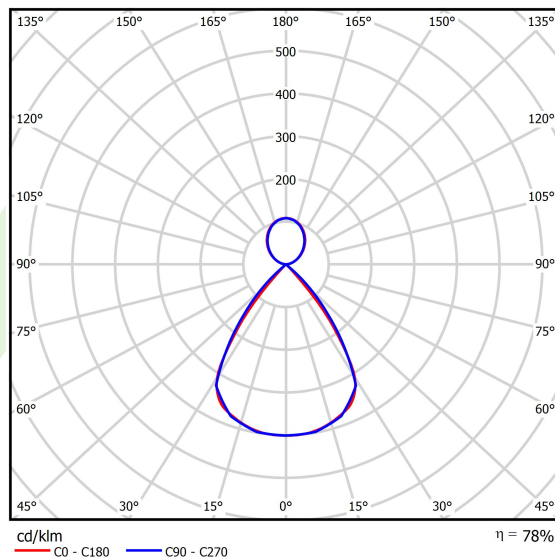

Dane mechaniczne

Montaż	na zwieszakach
Materiał	aluminium
Kolor	RAL 9005 (czarny)
Przesłona	PC/RASTER (poliwęglan opalizowany/raster antyodśnieniowy) [od góry/od dołu]
Odporność mechaniczna	IK04
Wymiary [mm]	2266 x 48 x 70

Fotometria