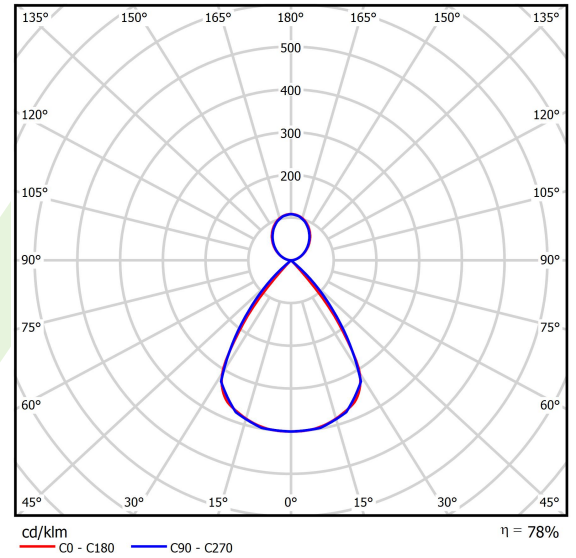

## Beschreibung

Innenbeleuchtung. Montageart: an Aufhängebügeln. Gehäuse aus Aluminium. Farbe - RAL 9005 (schwarz). Abmessungen: 2266 x 48 x 70 mm. Abdeckung: PC/RASTER (opaleszierendes Polycarbonat/Blendschutz) [up/down]. Der Wirkungsgrad des optischen Systems ist 77,86%. Abstrahlwinkel: (C0-C180) / (C90-C270) - 72,6° / 74,4°. Lichtquelle: LED. Farbtemperatur 3000 K. SDCM=3. CRI>80. Lebensdauer: 100000 h L80/B10. Leuchtenlichtstrom: 10080,7 lm. Gesamtleistungsaufnahme: 75 W. Leuchten Lichtausbeute: 134,4 lm/W. Vorschaltgerät: Ein/Aus (E). Netzspannung 220..240 V, 50..60 Hz. Belastbarkeit der Schaltung: 11 (B10), 18 (B16), 19 (C10), 31 (C16). Umgebungstemperatur: 5 ÷ 35° C. Schutzart: IP40. Stoßfestigkeitsgrad: IK04. Schutzklasse: I. Photobiologische Risikoklasse (IEC/EN 62471): RG0. Die Leuchte kann in CLO-Ausführung (Constant Lumen Output) hergestellt werden. Bitte prüfen Sie im Datenblatt und in der Montageanleitung, ob Montagezubehör erforderlich ist.

## Technische Daten

Lichtquelle	<b>LED</b>
LED-Lichtstrom [lm]	<b>12924</b>
LED-Leistung [W]	<b>66</b>
Leuchtenlichtstrom [lm]	<b>10080,7</b>
Gesamtleistungsaufnahme [W]	<b>75</b>
Leuchten Lichtausbeute [lm/W]	<b>134,4</b>
Farbtemperatur [K]	<b>3000</b>
CRI	<b>&gt;80</b>
SDCM (LED-Quellen)	<b>3</b>
Abstrahlwinkel [°]	<b>(C0-C180) / (C90-C270) - 72,6° / 74,4°</b>
Photobiologische Risikoklasse (IEC/EN 62471)	<b>RG0</b>
Schutzklasse	<b>I</b>
Schutzart	<b>IP40</b>
Netzspannung	<b>220..240 V, 50..60 Hz</b>
Lebensdauer [h]	<b>100000</b>
Lx/By	<b>L80/B10</b>
Umgebungstemperatur [°C]	<b>5 ÷ 35</b>
Betriebsgerät	<b>Ein/Aus (E)</b>
Leistungsfaktor cos φ	<b>&gt;0,95</b>
Belastbarkeit der Schaltung	<b>11 (B10), 18 (B16), 19 (C10), 31 (C16)</b>

## Lichtverteilung