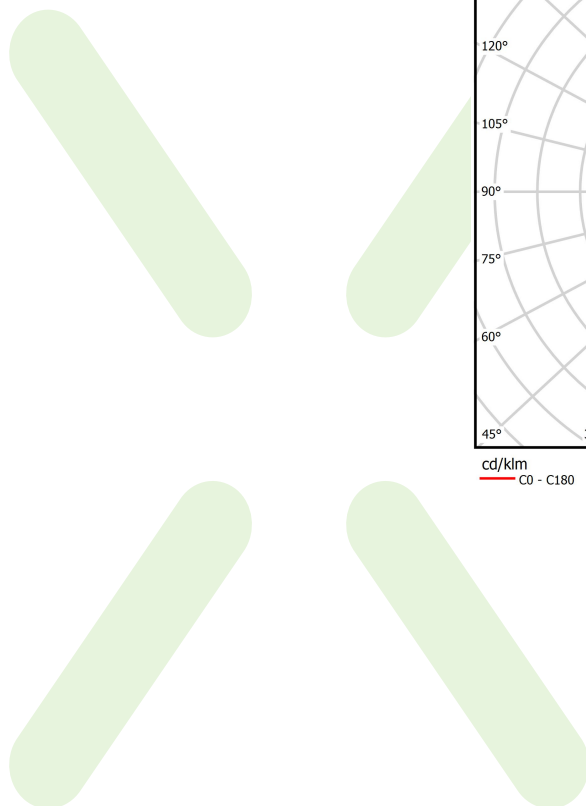

Dane mechaniczne

Montaż	na zwieszakach
Materiał	aluminium
Kolor	RAL 9016 (biały)
Przesłona	PC/RASTER (poliwęglan opalizowany/raster antyodśnieniowy) [od góry/od dołu]
Odporność mechaniczna	IK04
Waga [kg]	2,9
Wymiary [mm]	1406 x 48 x 70

Fotometria