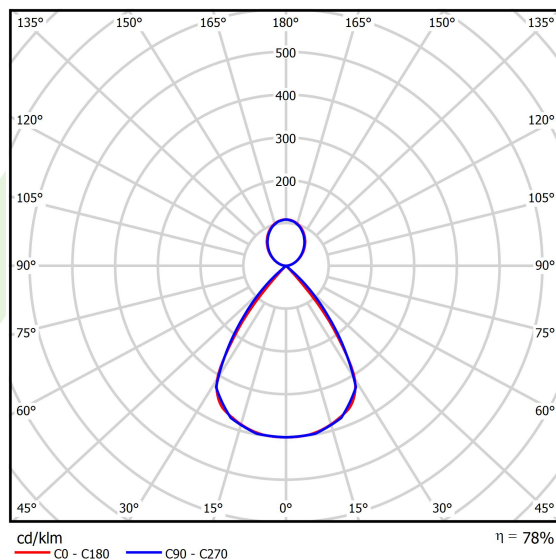

## Dane świetlne i elektryczne

Typ źródła	LED
Strumień LED [lm]	8500
Moc LED [W]	41,3
Strumień oprawy [lm]	6630
Moc oprawy [W]	46,9
Skuteczność świetlna oprawy [lm/W]	141,4
Temperatura barwowa [K]	4000
CRI	>80
SDCM (źródła LED)	3
Kąt rozsyłu światła [°]	(C0-C180) / (C90-C270) - 72,6° / 74,4°
Klasa ryzyka fotobiologicznego (PN-EN 62471)	RG0
Klasa ochrony	I
Stopień szczelności	IP40
Zasilanie	220..240 V, 50..60 Hz
Żywotność LED [h]	100000
Lx/By	L80/B10
Temperatura otoczenia [°C]	5 ÷ 35
Zasilacz elektroniczny	DIM DALI (EDD)
Współczynnik mocy cos φ	>0,95
Obciążalność obwodów	8 (B10), 14 (B16), 13 (C10), 20 (C16)

## Fotometria