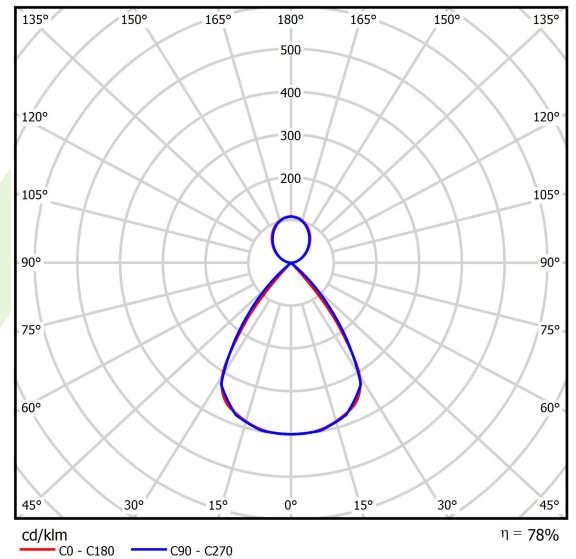

Technische Daten

Montageart	an Aufhängebügeln
Leuchtenkörper	Aluminium
Leuchtenfarbe	RAL 9016 (weiß)
Abdeckung	PC/RASTER (opaleszierendes Polycarbonat/Blendschutz) [up/down]
Stoßfestigkeitsgrad	IK04
Gewicht [kg]	2,9
Abmessungen [mm]	1406 x 48 x 70

Lichtverteilung