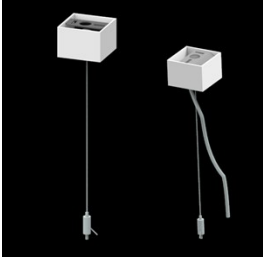

Produkt: X-LINE SLIM LOW UGR UP&DOWN LED 2750/5250 PC/RASTER DAISY-BLACK-WIDE E 21 840 / L-1406MM S-1,5M

Index: 19.4186.2121.21

Beschreibung

Innenbeleuchtung. Montageart: an Aufhängebügeln. Gehäuse aus Aluminium. Farbe - RAL 9006 (grau). Abmessungen: 1406 x 48 x 70 mm. Abdeckung: PC/RASTER (opaleszierendes Polycarbonat/Blendschutz) [up/down]. Der Wirkungsgrad des optischen Systems ist 77,86%. Abstrahlwinkel: (C0-C180) / (C90-C270) - 72,6° / 74,4°. Lichtquelle: LED. Farbtemperatur 4000 K. SDCM=3. CRI>80. Lebensdauer: 100000 h L80/B10. Leuchtenlichtstrom: 6630 lm. Gesamtleistungsaufnahme: 46,9 W. Leuchten Lichtausbeute: 132,6 lm/W. Vorschaltgerät: Ein/Aus (E). Netzspannung 220..240 V, 50..60 Hz. Belastbarkeit der Schaltung: 8 (B10), 13 (B16), 11 (C10), 18 (C16). Umgebungstemperatur: 5 ÷ 35° C. Schutzart: IP40. Stoßfestigkeitsgrad: IK04. Schutzklasse: I. Photobiologische Risikoklasse (IEC/EN 62471): RG0. Die Leuchte kann in CLO-Ausführung (Constant Lumen Output) hergestellt werden. Bitte prüfen Sie im Datenblatt und in der Montageanleitung, ob Montagezubehör erforderlich ist.

Technische Daten

Montageart	an Aufhängebügeln
Leuchtenkörper	Aluminium
Leuchtenfarbe	RAL 9006 (grau)
Abdeckung	PC/RASTER (opaleszierendes Polycarbonat/Blendschutz) [up/down]
Stoßfestigkeitsgrad	IK04
Abmessungen [mm]	1406 x 48 x 70

Lichtverteilung

Zubehör

Index 6E1-500KWANK-3

Type SUSPENSION NEW TYPE-A+B 24
LENGHT 1,5M WIRE 3X SET

Index 6E1-8670-B-1,5-3X

Type SUSPENSION NEW TYPE-F
LENGHT-1,5 METER WIRE 3X 1-
POINT

Index 19.3272.1205.00