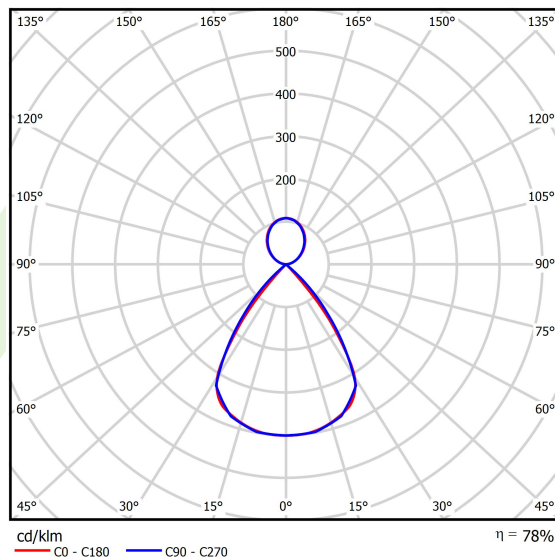

Dane mechaniczne

Montaż	na zwieszakach
Materiał	aluminium
Kolor	RAL 9005 (czarny)
Przesłona	PC/RASTER (poliwęglan opalizowany/raster antyodśnieniowy) [od góry/od dołu]
Odporność mechaniczna	IK04
Wymiary [mm]	1406 x 48 x 70

Fotometria