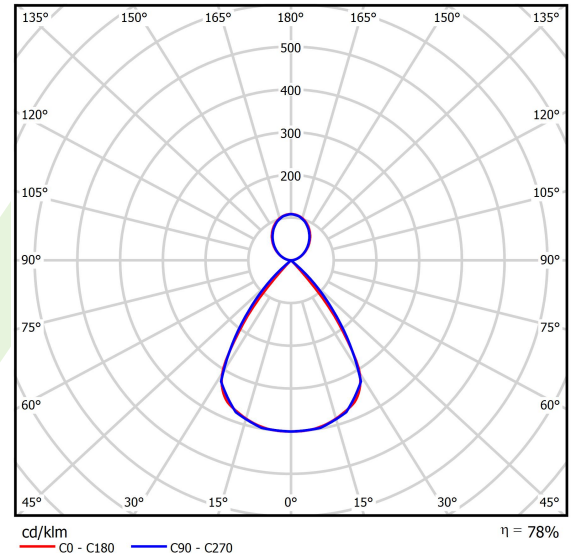

Technische Daten

Montageart	an Aufhängebügeln
Leuchtenkörper	Aluminium
Leuchtenfarbe	RAL 9005 (schwarz)
Abdeckung	PC/RASTER (opaleszierendes Polycarbonat/Blendschutz) [up/down]
Stoßfestigkeitsgrad	IK04
Abmessungen [mm]	1406 x 48 x 70

Lichtverteilung