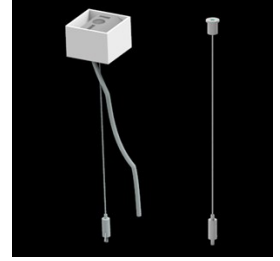

Produkt: X-LINE SLIM LOW UGR UP&DOWN LED 2750/5250 PC/RASTER DAISY-BLACK-WIDE E 04 840 / L-1406MM S-1,5M

Index: 19.4186.2121.04

Beschreibung

Innenbeleuchtung. Montageart: an Aufhängebügeln. Gehäuse aus Aluminium. Farbe - RAL 9005 (schwarz). Abmessungen: 1406 x 48 x 70 mm. Abdeckung: PC/RASTER (opaleszierendes Polycarbonat/Blendschutz) [up/down]. Der Wirkungsgrad des optischen Systems ist 77,86%. Abstrahlwinkel: (C0-C180) / (C90-C270) - 72,6° / 74,4°. Lichtquelle: LED. Farbtemperatur 4000 K. SDCM=3. CRI>80. Lebensdauer: 100000 h L80/B10. Leuchtenlichtstrom: 6630 lm. Gesamtleistungsaufnahme: 46,9 W. Leuchten Lichtausbeute: 141,4 lm/W. Vorschaltgerät: Ein/Aus (E). Netzspannung 220..240 V, 50..60 Hz. Leistungsfaktor cosφ: >0,95. Belastbarkeit der Schaltung: 9 (B10), 15 (B16), 15 (C10), 25 (C16). Umgebungstemperatur: 5 ÷ 35° C. Schutzart: IP40. Stoßfestigkeitsgrad: IK04. Schutzklasse: I. Photobiologische Risikoklasse (IEC/EN 62471): RG0. Die Leuchte kann in CLO-Ausführung (Constant Lumen Output) hergestellt werden. Bitte prüfen Sie im Datenblatt und in der Montageanleitung, ob Montagezubehör erforderlich ist.

Technische Daten

Montageart	an Aufhängebügeln
Leuchtenkörper	Aluminium
Leuchtenfarbe	RAL 9005 (schwarz)
Abdeckung	PC/RASTER (opaleszierendes Polycarbonat/Blendschutz) [up/down]
Stoßfestigkeitsgrad	IK04
Abmessungen [mm]	1406 x 48 x 70

Lichtverteilung

Zubehör

Index 6E1-500KW04K-3

Type SUSPENSION NEW TYPE-A+B 04
LENGHT 1,5M WIRE 3X SET

Index 6E1-8670-B-1,5-3X

Type SUSPENSION NEW TYPE-F
LENGHT-1,5 METER WIRE 3X 1-
POINT

Index 19.3272.1205.00

Type SUSPENSION NEW TYPE-E
LENGHT-1,5 METER WITHOUT
WIRE 1-POINT

Index 6E1-500KWB04K-3

Type SUSPENSION NEW TYPE-A+E 04
LENGHT 1,5M WIRE 3X SET

Index 6E1-9875-4-1,5-3X

Type SUSPENSION NEW TYPE-D
LENGHT-1,5 METER WIRE 3X 1-
POINT