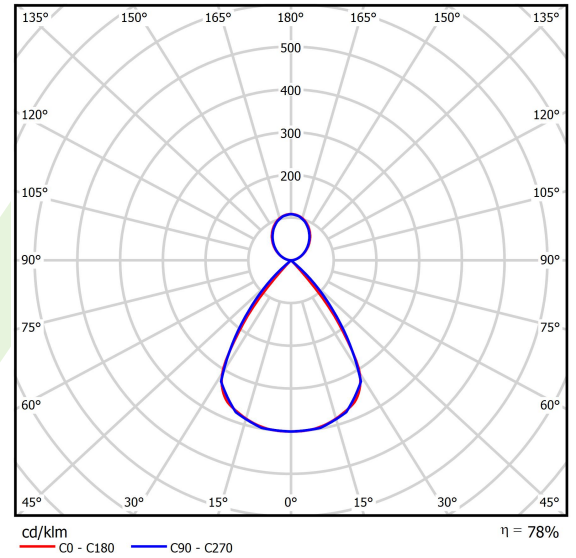

Technische Daten

Montageart	an Aufhängebügeln
Leuchtenkörper	Aluminium
Leuchtenfarbe	RAL 9006 (grau)
Abdeckung	PC/RASTER (opaleszierendes Polycarbonat/Blendschutz) [up/down]
Stoßfestigkeitsgrad	IK04
Abmessungen [mm]	1406 x 48 x 70

Lichtverteilung