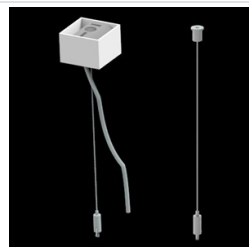

## Opis

Oprawa wykonana z profilu aluminiowego. Jej charakterystyczną cechą jest dystrybucja światła zarówno w górną, jak i dolną półprzestrzeń. W porównaniu z tradycyjnym X-Line LED zmniejszone zostały gabaryty oprawy, a całość została zamknięta w wąskim na 48 mm profilu liniowym, co dodało produktowi bardziej eleganckiej formy. W X-Line Slim zastosowano przesłonę mleczną PC oraz raster antyolśnieniowy (przeznaczony tylko dla dolnego rozsyłu). Całość pozwala manipulować światłem i tworzyć systemy świetlne, ułatwiając tworzenie we wnętrzach warunków komfortowego widzenia i ich estetycznego wyglądu. Oprawa X-Line Slim przeznaczona jest do montażu na zawieszniach. Źródła LED dystrybuujące światło w dolną jak i górną półprzestrzeń połączone są w jeden obwód i korzystają ze wspólnego, jednego zasilacza.

## Akcesoria

Indeks 6E1-500KWANK-5

Nazwa SUSPENSION NEW TYPE-A+B  
24 LENGHT 1,5M WIRE 5X SET

Zdjęcie

Indeks 6E1-8670-B-1,5-5X

Nazwa SUSPENSION NEW TYPE-F  
LENGHT-1,5 METER WIRE 5X 1-  
POINT

Zdjęcie

Indeks 19.3272.1205.00

Nazwa SUSPENSION NEW TYPE-E  
LENGHT-1,5 METER WITHOUT  
WIRE 1-POINT

Zdjęcie

Indeks 6E1-500KWB24K-5

Nazwa SUSPENSION NEW TYPE-A+E  
24 LENGHT 1,5M WIRE 5X SET

Zdjęcie

Indeks 6E1-9875-4-1,5-5X

Nazwa SUSPENSION NEW TYPE-D  
LENGHT-1,5 METER WIRE 5X 1-  
POINT

Zdjęcie

Indeks 6E1-9875-3-1,5

Nazwa SUSPENSION NEW TYPE-C  
LENGHT-1,5 METER WITHOUT  
WIRE 1-POINT

Zdjęcie