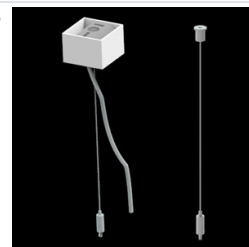

## Opis

Oprawa wykonana z profilu aluminiowego. Jej charakterystyczną cechą jest dystrybucja światła zarówno w górną, jak i dolną półprzestrzeń. W porównaniu z tradycyjnym X-Line LED zmniejszone zostały gabaryty oprawy, a całość została zamknięta w wąskim na 48 mm profilu liniowym, co dodało produktowi bardziej eleganckiej formy. W X-Line Slim zastosowano przesłonę mleczną PC oraz raster antyolśnieniowy (przeznaczony tylko dla dolnego rozsyłu). Całość pozwala manipulować światłem i tworzyć systemy świetlne, ułatwiając tworzenie we wnętrzach warunków komfortowego widzenia i ich estetycznego wyglądu. Oprawa X-Line Slim przeznaczona jest do montażu na zawieszach. Źródła LED dystrybuujące światło w dolną jak i górną półprzestrzeń połączone są w jeden obwód i korzystają ze wspólnego, jednego zasilacza.

## Akcesoria

Indeks 6E1-500KW04K-5

Nazwa SUSPENSION NEW TYPE-A+B  
04 LENGHT 1,5M WIRE 5X SET

Zdjęcie

Indeks 6E1-8670-B-1,5-5X

Nazwa SUSPENSION NEW TYPE-F  
LENGHT-1,5 METER WIRE 5X 1-  
POINT

Zdjęcie

Indeks 19.3272.1205.00

Nazwa SUSPENSION NEW TYPE-E  
LENGHT-1,5 METER WITHOUT  
WIRE 1-POINT

Zdjęcie

Indeks 6E1-500KWB04K-5

Nazwa SUSPENSION NEW TYPE-A+E  
04 LENGHT 1,5M WIRE 5X SET

Zdjęcie

Indeks 6E1-9875-4-1,5-5X

Nazwa SUSPENSION NEW TYPE-D  
LENGHT-1,5 METER WIRE 5X 1-  
POINT

Zdjęcie

Indeks 6E1-9875-3-1,5

Nazwa SUSPENSION NEW TYPE-C  
LENGHT-1,5 METER WITHOUT  
WIRE 1-POINT

Zdjęcie