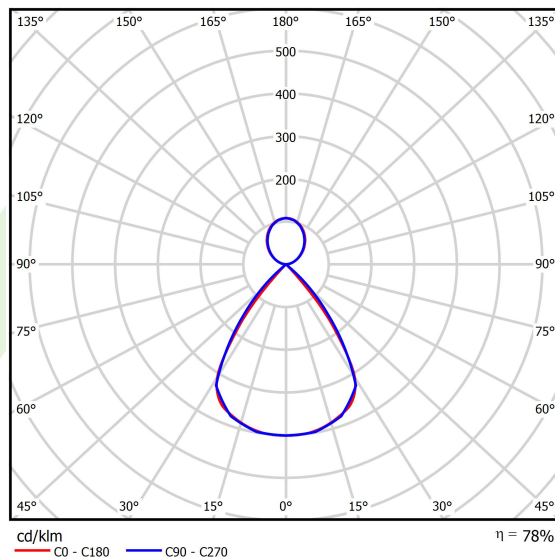

## Opis

Oprawa wykonana z profilu aluminiowego. Jej charakterystyczną cechą jest dystrybucja światła zarówno w górną, jak i dolną półprzestrzeń. W porównaniu z tradycyjnym X-Line LED zmniejszone zostały gabaryty oprawy, a całość została zamknięta w wąskim na 48 mm profilu liniowym, co dodało produktowi bardziej eleganckiej formy. W X-Line Slim zastosowano przesłonę mleczną PC oraz raster antyolśnieniowy (przeznaczony tylko dla dolnego rozsyłu). Całość pozwala manipulować światłem i tworzyć systemy świetlne, ułatwiając tworzenie we wnętrzach warunków komfortowego widzenia i ich estetycznego wyglądu. Oprawa X-Line Slim przeznaczona jest do montażu na zawieszach. Źródła LED dystrybuujące światło w dolną jak i górną półprzestrzeń połączone są w jeden obwód i korzystają ze wspólnego, jednego zasilacza.

## Dane świetlne i elektryczne

Typ źródła	LED
Strumień LED [lm]	8077,5
Moc LED [W]	41,3
Strumień oprawy [lm]	6300,5
Moc oprawy [W]	46,9
Skuteczność świetlna oprawy [lm/W]	132,6
Temperatura barwowa [K]	3000
CRI	>80
SDCM (źródła LED)	3
Kąt rozsyłu światła [°]	(C0-C180) / (C90-C270) - 72,6° / 74,4°
Klasa ryzyka fotobiologicznego (PN-EN 62471)	RG0
Klasa ochrony	I
Stopień szczelności	IP40
Zasilanie	220..240 V, 50..60 Hz
Żywotność LED [h]	100000
Lx/By	L80/B10
Temperatura otoczenia [°C]	5 ÷ 35
Zasilacz elektroniczny	DIM DALI (EDD)
Współczynnik mocy cos φ	>0,95
Obciążalność obwodów	8 (B10), 14 (B16), 13 (C10), 20 (C16)

## Fotometria