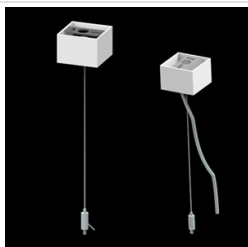

## Opis

Oprawa wykonana z profilu aluminiowego. Jej charakterystyczną cechą jest dystrybucja światła zarówno w górną, jak i dolną półprzestrzeń. W porównaniu z tradycyjnym X-Line LED zmniejszone zostały gabaryty oprawy, a całość została zamknięta w wąskim na 48 mm profilu liniowym, co dodało produktowi bardziej eleganckiej formy. W X-Line Slim zastosowano przesłonę mleczną PC oraz raster antyolśnieniowy (przeznaczony tylko dla dolnego rozsyłu). Całość pozwala manipulować światłem i tworzyć systemy świetlne, ułatwiając tworzenie we wnętrzach warunków komfortowego widzenia i ich estetycznego wyglądu. Oprawa X-Line Slim przeznaczona jest do montażu na zawieszach. Źródła LED dystrybuujące światło w dolną jak i górną półprzestrzeń połączone są w jeden obwód i korzystają ze wspólnego, jednego zasilacza.

## Akcesoria

Indeks 6E1-500KW04K-5

Nazwa SUSPENSION NEW TYPE-A+B  
04 LENGHT 1,5M WIRE 5X SET

Zdjęcie

Indeks 6E1-8670-B-1,5-5X

Nazwa SUSPENSION NEW TYPE-F  
LENGHT-1,5 METER WIRE 5X 1-  
POINT

Zdjęcie

Indeks 19.3272.1205.00