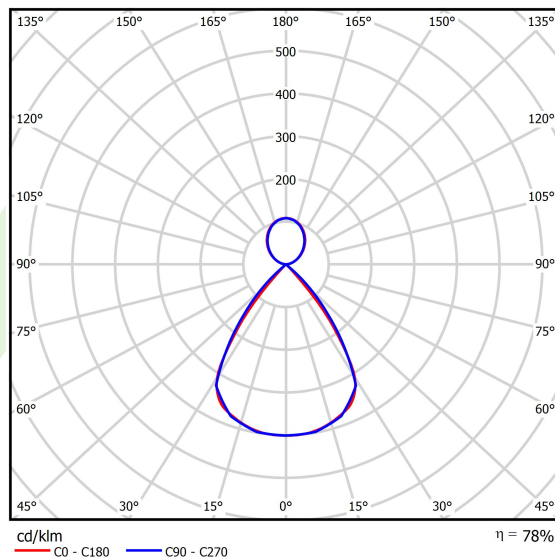

Dane mechaniczne

Montaż	na zwieszakach
Materiał	aluminium
Kolor	RAL 9016 (biały)
Przesłona	PC/RASTER (poliwęglan opalizowany/raster antyodśnieniowy) [od góry/od dołu]
Odporność mechaniczna	IK04
Wymiary [mm]	1406 x 48 x 70

Fotometria