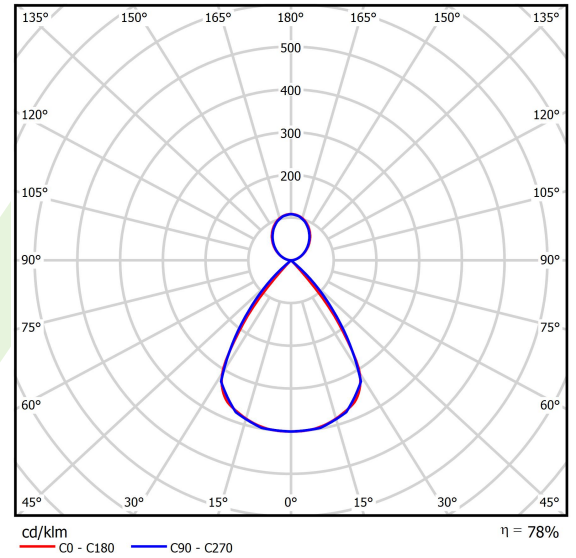

Technische Daten

Montageart	an Aufhängebügeln
Leuchtenkörper	Aluminium
Leuchtenfarbe	RAL 9016 (weiß)
Abdeckung	PC/RASTER (opaleszierendes Polycarbonat/Blendschutz) [up/down]
Stoßfestigkeitsgrad	IK04
Abmessungen [mm]	1406 x 48 x 70

Lichtverteilung