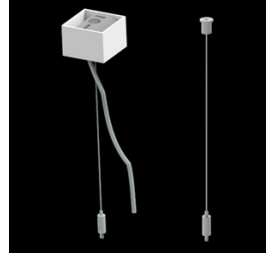

Produkt: X-LINE SLIM LOW UGR UP&DOWN LED 2750/5250 PC/RASTER DAISY-BLACK-WIDE E 04 830 / L-1406MM S-1,5M

Index: 19.4186.2111.04

Beschreibung

Innenbeleuchtung. Montageart: an Aufhängebügeln. Gehäuse aus Aluminium. Farbe - RAL 9005 (schwarz). Abmessungen: 1406 x 48 x 70 mm. Abdeckung: PC/RASTER (opaleszierendes Polycarbonat/Blendschutz) [up/down]. Der Wirkungsgrad des optischen Systems ist 77,86%. Abstrahlwinkel: (C0-C180) / (C90-C270) - 72,6° / 74,4°. Lichtquelle: LED. Farbtemperatur 3000 K. SDCM=3. CRI>80. Lebensdauer: 100000 h L80/B10. Leuchtenlichtstrom: 6300,5 lm. Gesamtleistungsaufnahme: 46,9 W. Leuchten Lichtausbeute: 134,3 lm/W. Vorschaltgerät: Ein/Aus (E). Netzspannung 220..240 V, 50..60 Hz. Leistungsfaktor cosφ: >0,95. Belastbarkeit der Schaltung: 8 (B10), 13 (B16), 11 (C10), 18 (C16). Umgebungstemperatur: 5 ÷ 35° C. Schutzart: IP40. Stoßfestigkeitsgrad: IK04. Schutzklasse: I. Photobiologische Risikoklasse (IEC/EN 62471): RG0. Die Leuchte kann in CLO-Ausführung (Constant Lumen Output) hergestellt werden. Bitte prüfen Sie im Datenblatt und in der Montageanleitung, ob Montagezubehör erforderlich ist. *Ausgewählte Leuchtenvarianten sind mit ENEC-Zertifikat erhältlich.

Technische Daten

Montageart	an Aufhängebügeln
Leuchtenkörper	Aluminium
Leuchtenfarbe	RAL 9005 (schwarz)
Abdeckung	PC/RASTER (opaleszierendes Polycarbonat/Blendschutz) [up/down]
Stoßfestigkeitsgrad	IK04
Abmessungen [mm]	1406 x 48 x 70

Lichtverteilung

Zubehör

Index 6E1-500KW04K-3

Name SUSPENSION NEW TYPE-A+B 04
LENGHT 1,5M WIRE 3X SET

Index 6E1-8670-B-1,5-3X

Name SUSPENSION NEW TYPE-F
LENGHT-1,5 METER WIRE 3X 1-
POINT

Index 19.3272.1205.00

Name SUSPENSION NEW TYPE-E
LENGHT-1,5 METER WITHOUT
WIRE 1-POINT

Index 6E1-500KWB04K-3

Name SUSPENSION NEW TYPE-A+E 04
LENGHT 1,5M WIRE 3X SET

Index 6E1-9875-4-1,5-3X

Name SUSPENSION NEW TYPE-D
LENGHT-1,5 METER WIRE 3X 1-
POINT