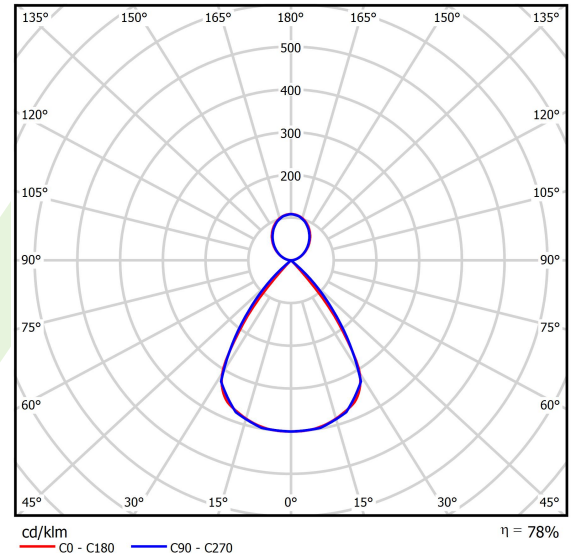

Technische Daten

Montageart	an Aufhängebügeln
Leuchtenkörper	Aluminium
Leuchtenfarbe	RAL 9016 (weiß)
Abdeckung	PC/RASTER (opaleszierendes Polycarbonat/Blendschutz) [up/down]
Stoßfestigkeitsgrad	IK04
Abmessungen [mm]	1126 x 48 x 70

Lichtverteilung