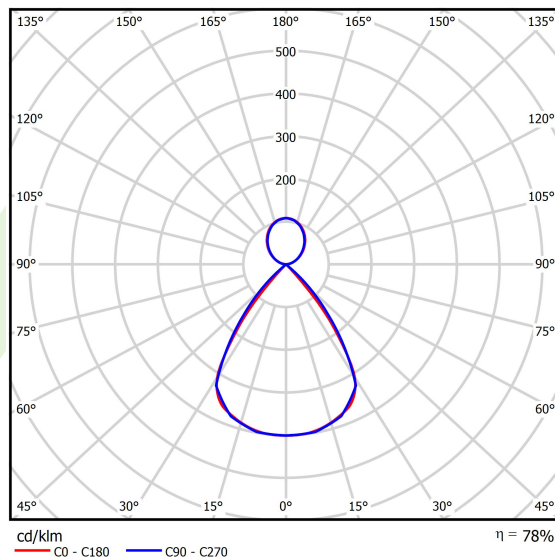

Dane mechaniczne

Montaż	na zwieszakach
Materiał	aluminium
Kolor	anodyzowane aluminium
Przesłona	PC/RASTER (poliwęglan opalizowany/raster antyodśnieniowy) [od góry/od dołu]
Odporność mechaniczna	IK04
Wymiary [mm]	1126 x 48 x 70

Fotometria