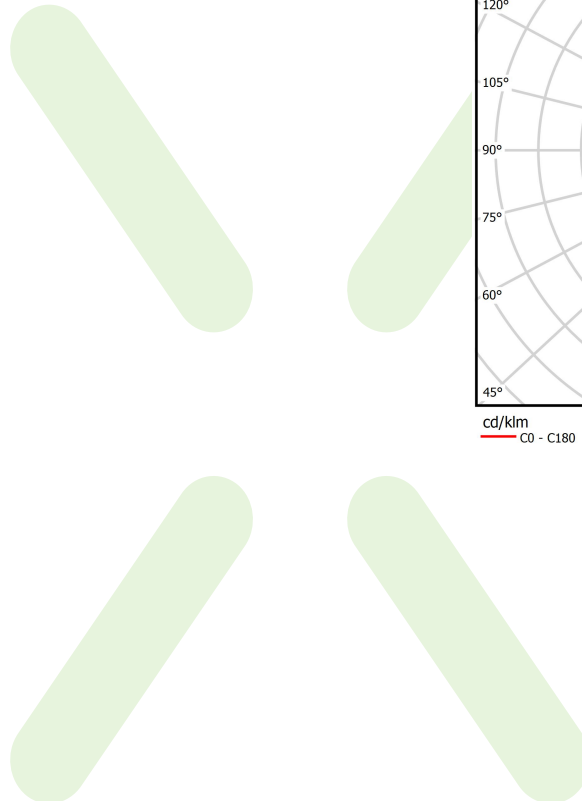

Technische Daten

Montageart	an Aufhängebügeln
Leuchtenkörper	Aluminium
Leuchtenfarbe	eloxiertes Aluminium
Abdeckung	PC/RASTER (opaleszierendes Polycarbonat/Blendschutz) [up/down]
Stoßfestigkeitsgrad	IK04
Abmessungen [mm]	1126 x 48 x 70

Lichtverteilung