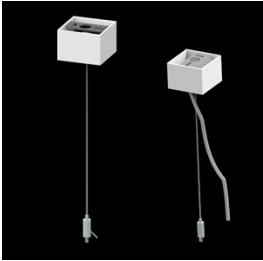

Produkt: X-LINE SLIM LOW UGR UP&DOWN LED 2200/4200 PC/RASTER DAISY-BLACK-WIDE EDD 04 840 / L-1126MM S-1,5M

Index: 19.4186.1123.04

Beschreibung

Innenbeleuchtung. Montageart: an Aufhängebügeln. Gehäuse aus Aluminium. Farbe - RAL 9005 (schwarz). Abmessungen: 1126 x 48 x 70 mm. Gewicht 2,41 kg. Abdeckung: PC/RASTER (opaleszierendes Polycarbonat/Blendschutz) [up/down]. Der Wirkungsgrad des optischen Systems ist 77,86%. Abstrahlwinkel: (C0-C180) / (C90-C270) - 72,6° / 74,4°. Lichtquelle: LED. Farbtemperatur 4000 K. SDCM=3. CRI>80. Lebensdauer: 100000 h L80/B10. Leuchtenlichtstrom: 5304 lm. Gesamtleistungsaufnahme: 37,5 W. Leuchten Lichtausbeute: 141,4 lm/W. Vorschaltgerät: DIM DALI (EDD). Netzspannung 220..240 V, 50..60 Hz. Leistungsfaktor cosφ: >0,95. Belastbarkeit der Schaltung: 14 (B10), 23 (B16), 22 (C10), 35 (C16). Umgebungstemperatur: 5 ÷ 35° C. Schutzart: IP40. Stoßfestigkeitsgrad: IK04. Schutzklasse: I. Photobiologische Risikoklasse (IEC/EN 62471): RG0. Die Leuchte kann in CLO-Ausführung (Constant Lumen Output) hergestellt werden. Bitte prüfen Sie im Datenblatt und in der Montageanleitung, ob Montagezubehör erforderlich ist.

Technische Daten

Montageart	an Aufhängebügeln
Leuchtenkörper	Aluminium
Leuchtenfarbe	RAL 9005 (schwarz)
Abdeckung	PC/RASTER (opaleszierendes Polycarbonat/Blendschutz) [up/down]
Stoßfestigkeitsgrad	IK04
Gewicht [kg]	2,41
Abmessungen [mm]	1126 x 48 x 70

Lichtverteilung

Zubehör

Index 6E1-500KW04K-5

Type SUSPENSION NEW TYPE-A+B 04
LENGHT 1,5M WIRE 5X SET

Index 6E1-8670-B-1,5-5X

Type SUSPENSION NEW TYPE-F
LENGHT-1,5 METER WIRE 5X 1-
POINT

Index 19.3272.1205.00