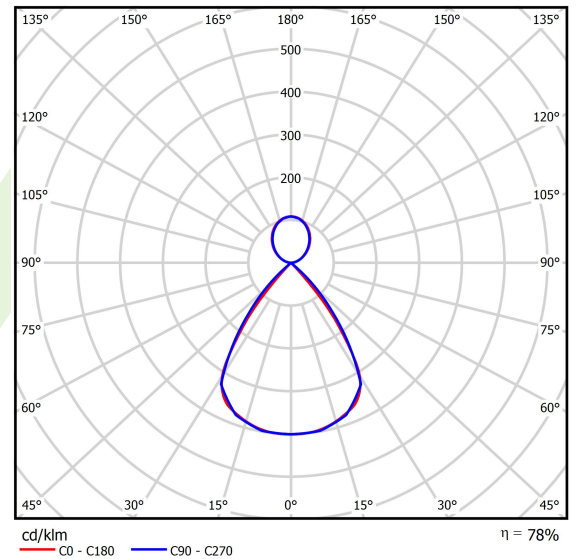

Technische Daten

Montageart	an Aufhängebügeln
Leuchtenkörper	Aluminium
Leuchtenfarbe	RAL 9005 (schwarz)
Abdeckung	PC/RASTER (opaleszierendes Polycarbonat/Blendschutz) [up/down]
Stoßfestigkeitsgrad	IK04
Gewicht [kg]	2,41
Abmessungen [mm]	1126 x 48 x 70

Lichtverteilung