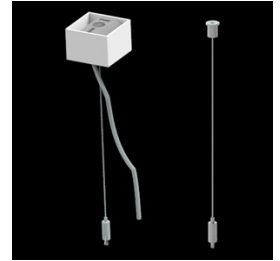

Produkt: X-LINE SLIM LOW UGR UP&DOWN LED 2200/4200 PC/RASTER DAISY-BLACK-WIDE EDD 04 840 / L-1126MM S-1,5M

Index: 19.4186.1123.04

Beschreibung

Innenbeleuchtung. Montageart: an Aufhängebügeln. Gehäuse aus Aluminium. Farbe - RAL 9005 (schwarz). Abmessungen: 1126 x 48 x 70 mm. Gewicht 2,41 kg. Abdeckung: PC/RASTER (opaleszierendes Polycarbonat/Blendschutz) [up/down]. Der Wirkungsgrad des optischen Systems ist 77,86%. Abstrahlwinkel: (C0-C180) / (C90-C270) - 72,6° / 74,4°. Lichtquelle: LED. Farbtemperatur 4000 K. SDCM=3. CRI>80. Lebensdauer: 100000 h L80/B10. Leuchtenlichtstrom: 5304 lm. Gesamtleistungsaufnahme: 37,5 W. Leuchten Lichtausbeute: 141,4 lm/W. Vorschaltgerät: DIM DALI (EDD). Netzspannung 220..240 V, 50..60 Hz. Leistungsfaktor cosφ: >0,95. Belastbarkeit der Schaltung: 14 (B10), 23 (B16), 22 (C10), 35 (C16). Umgebungstemperatur: 5 ÷ 35° C. Schutzart: IP40. Stoßfestigkeitsgrad: IK04. Schutzklasse: I. Photobiologische Risikoklasse (IEC/EN 62471): RG0. Die Leuchte kann in CLO-Ausführung (Constant Lumen Output) hergestellt werden. Bitte prüfen Sie im Datenblatt und in der Montageanleitung, ob Montagezubehör erforderlich ist.

Technische Daten

Montageart	an Aufhängebügeln
Leuchtenkörper	Aluminium
Leuchtenfarbe	RAL 9005 (schwarz)
Abdeckung	PC/RASTER (opaleszierendes Polycarbonat/Blendschutz) [up/down]
Stoßfestigkeitsgrad	IK04
Gewicht [kg]	2,41
Abmessungen [mm]	1126 x 48 x 70

Lichtverteilung

Zubehör

Index 6E1-500KW04K-5

Type SUSPENSION NEW TYPE-A+B 04
LENGHT 1,5M WIRE 5X SET

Index 6E1-8670-B-1,5-5X

Type SUSPENSION NEW TYPE-F
LENGHT-1,5 METER WIRE 5X 1-
POINT

Index 19.3272.1205.00

Type SUSPENSION NEW TYPE-E
LENGHT-1,5 METER WITHOUT
WIRE 1-POINT

Index 6E1-500KWB04K-5

Type SUSPENSION NEW TYPE-A+E 04
LENGHT 1,5M WIRE 5X SET

Index 6E1-9875-4-1,5-5X

Type SUSPENSION NEW TYPE-D
LENGHT-1,5 METER WIRE 5X 1-
POINT