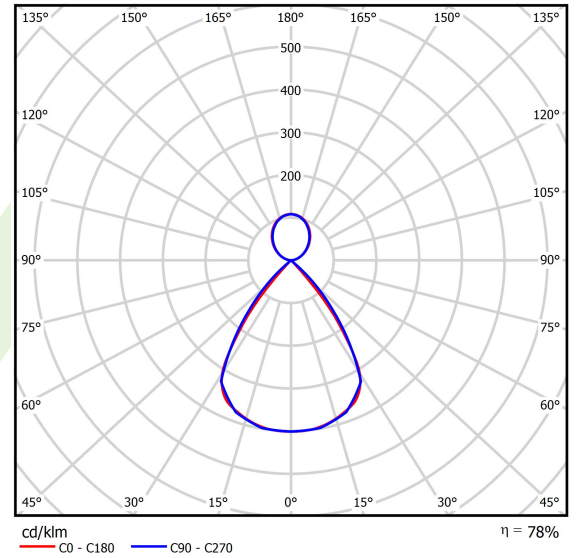

## Beschreibung

Innenbeleuchtung. Montageart: an Aufhängebügeln. Gehäuse aus Aluminium. Farbe - RAL 9006 (grau). Abmessungen: 1126 x 48 x 70 mm. Abdeckung: PC/RASTER (opaleszierendes Polycarbonat/Blendschutz) [up/down]. Der Wirkungsgrad des optischen Systems ist 77,86%. Abstrahlwinkel: (C0-C180) / (C90-C270) - 72,6° / 74,4°. Lichtquelle: LED. Farbtemperatur 4000 K. SDCM=3. CRI>80. Lebensdauer: 100000 h L80/B10. Leuchtenlichtstrom: 5304 lm. Gesamtleistungsaufnahme: 37,5 W. Leuchten Lichtausbeute: 132,6 lm/W. Vorschaltgerät: Ein/Aus (E). Netzspannung 220..240 V, 50..60 Hz. Belastbarkeit der Schaltung: 25 (B10), 40 (B16), 39 (C10), 62 (C16). Umgebungstemperatur: 5 ÷ 35° C. Schutzart: IP40. Stoßfestigkeitsgrad: IK04. Schutzklasse: I. Photobiologische Risikoklasse (IEC/EN 62471): RG0. Die Leuchte kann in CLO-Ausführung (Constant Lumen Output) hergestellt werden. Bitte prüfen Sie im Datenblatt und in der Montageanleitung, ob Montagezubehör erforderlich ist.

## Technische Daten

Lichtquelle	<b>LED</b>
LED-Lichtstrom [lm]	<b>6800</b>
LED-Leistung [W]	<b>33</b>
Leuchtenlichtstrom [lm]	<b>5304</b>
Gesamtleistungsaufnahme [W]	<b>37,5</b>
Leuchten Lichtausbeute [lm/W]	<b>132,6</b>
Farbtemperatur [K]	<b>4000</b>
CRI	<b>&gt;80</b>
SDCM (LED-Quellen)	<b>3</b>
Abstrahlwinkel [°]	<b>(C0-C180) / (C90-C270) - 72,6° / 74,4°</b>
Photobiologische Risikoklasse (IEC/EN 62471)	<b>RG0</b>
Schutzklasse	<b>I</b>
Schutzart	<b>IP40</b>
Netzspannung	<b>220..240 V, 50..60 Hz</b>
Lebensdauer [h]	<b>100000</b>
Lx/By	<b>L80/B10</b>
Umgebungstemperatur [°C]	<b>5 ÷ 35</b>
Betriebsgerät	<b>Ein/Aus (E)</b>
Leistungsfaktor cos φ	<b>&gt;0,95</b>
Belastbarkeit der Schaltung	<b>25 (B10), 40 (B16), 39 (C10), 62 (C16)</b>

## Lichtverteilung