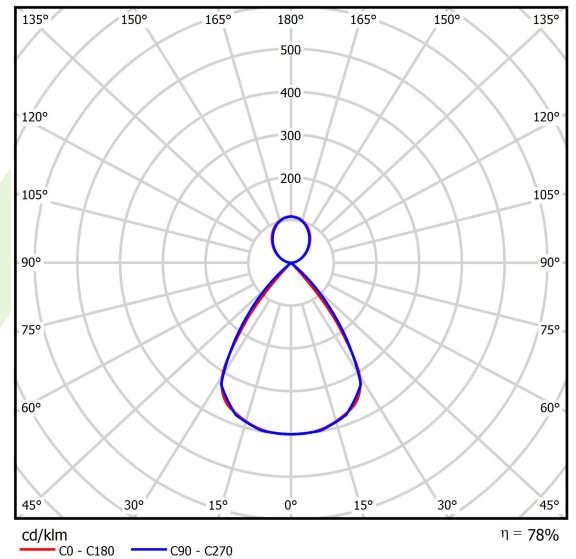

Technische Daten

Montageart	an Aufhängebügeln
Leuchtenkörper	Aluminium
Leuchtenfarbe	RAL 9005 (schwarz)
Abdeckung	PC/RASTER (opaleszierendes Polycarbonat/Blendschutz) [up/down]
Stoßfestigkeitsgrad	IK04
Gewicht [kg]	2,49
Abmessungen [mm]	1126 x 48 x 70

Lichtverteilung