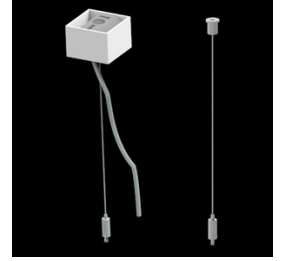

Produkt: X-LINE SLIM LOW UGR UP&DOWN LED 2200/4200 PC/RASTER DAISY-BLACK-WIDE EDD 24 830 / L-1126MM S-1,5M

Index: 19.4186.1113.24

Beschreibung

Innenbeleuchtung. Montageart: an Aufhängebügeln. Gehäuse aus Aluminium. Farbe - eloxiertes Aluminium. Abmessungen: 1126 x 48 x 70 mm. Abdeckung: PC/RASTER (opaleszierendes Polycarbonat/Blendschutz) [up/down]. Der Wirkungsgrad des optischen Systems ist 77,86%. Abstrahlwinkel: (C0-C180) / (C90-C270) - 72,6° / 74,4°. Lichtquelle: LED. Farbtemperatur 3000 K. SDCM=3. CRI>80. Lebensdauer: 100000 h L80/B10. Leuchtenlichtstrom: 5040,4 lm. Gesamtleistungsaufnahme: 37,5 W. Leuchten Lichtausbeute: 134,4 lm/W. Vorschaltgerät: DIM DALI (EDD). Netzspannung 220..240 V, 50..60 Hz. Belastbarkeit der Schaltung: 17 (B10), 28 (B16), 26 (C10), 41 (C16). Umgebungstemperatur: 5 ÷ 35° C. Schutzart: IP40. Stoßfestigkeitsgrad: IK04. Schutzklasse: I. Photobiologische Risikoklasse (IEC/EN 62471): RG0. Die Leuchte kann in CLO-Ausführung (Constant Lumen Output) hergestellt werden. Bitte prüfen Sie im Datenblatt und in der Montageanleitung, ob Montagezubehör erforderlich ist.

Technische Daten

Montageart	an Aufhängebügeln
Leuchtenkörper	Aluminium
Leuchtenfarbe	eloxiertes Aluminium
Abdeckung	PC/RASTER (opaleszierendes Polycarbonat/Blendschutz) [up/down]
Stoßfestigkeitsgrad	IK04
Abmessungen [mm]	1126 x 48 x 70

Lichtverteilung

cd/klm

— C0 - C180

— C90 - C270

η = 78%

Zubehör

Index 6E1-500KWANK-5

Type SUSPENSION NEW TYPE-A+B 24
LENGHT 1,5M WIRE 5X SET

Index 6E1-8670-B-1,5-5X

Type SUSPENSION NEW TYPE-F
LENGHT-1,5 METER WIRE 5X 1-
POINT

Index 19.3272.1205.00

Type SUSPENSION NEW TYPE-E
LENGHT-1,5 METER WITHOUT
WIRE 1-POINT

Index 6E1-500KWB24K-5

Type SUSPENSION NEW TYPE-A+E 24
LENGHT 1,5M WIRE 5X SET