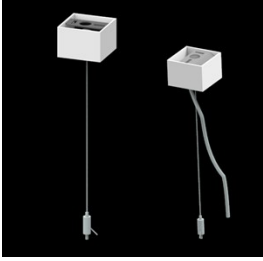

Produkt: X-LINE SLIM LOW UGR UP&DOWN LED 2200/4200 PC/RASTER DAISY-BLACK-WIDE EDD 24 830 / L-1126MM S-1,5M

Index: 19.4186.1113.24

Beschreibung

Innenbeleuchtung. Montageart: an Aufhängebügeln. Gehäuse aus Aluminium. Farbe - eloxiertes Aluminium. Abmessungen: 1126 x 48 x 70 mm. Abdeckung: PC/RASTER (opaleszierendes Polycarbonat/Blendschutz) [up/down]. Der Wirkungsgrad des optischen Systems ist 77,86%. Abstrahlwinkel: (C0-C180) / (C90-C270) - 72,6° / 74,4°. Lichtquelle: LED. Farbtemperatur 3000 K. SDCM=3. CRI>80. Lebensdauer: 100000 h L80/B10. Leuchtenlichtstrom: 5040,4 lm. Gesamtleistungsaufnahme: 37,5 W. Leuchten Lichtausbeute: 134,4 lm/W. Vorschaltgerät: DIM DALI (EDD). Netzspannung 220..240 V, 50..60 Hz. Belastbarkeit der Schaltung: 17 (B10), 28 (B16), 26 (C10), 41 (C16). Umgebungstemperatur: 5 ÷ 35° C. Schutzart: IP40. Stoßfestigkeitsgrad: IK04. Schutzklasse: I. Photobiologische Risikoklasse (IEC/EN 62471): RG0. Die Leuchte kann in CLO-Ausführung (Constant Lumen Output) hergestellt werden. Bitte prüfen Sie im Datenblatt und in der Montageanleitung, ob Montagezubehör erforderlich ist.

Technische Daten

Montageart	an Aufhängebügeln
Leuchtenkörper	Aluminium
Leuchtenfarbe	eloxiertes Aluminium
Abdeckung	PC/RASTER (opaleszierendes Polycarbonat/Blendschutz) [up/down]
Stoßfestigkeitsgrad	IK04
Abmessungen [mm]	1126 x 48 x 70

Lichtverteilung

cd/klm

— C0 - C180

— C90 - C270

η = 78%

Zubehör

Index 6E1-500KWANK-5

Type SUSPENSION NEW TYPE-A+B 24
LENGHT 1,5M WIRE 5X SET

Index 6E1-8670-B-1,5-5X

Type SUSPENSION NEW TYPE-F
LENGHT-1,5 METER WIRE 5X 1-
POINT

Index 19.3272.1205.00

Type SUSPENSION NEW TYPE-E
LENGHT-1,5 METER WITHOUT
WIRE 1-POINT

Index 6E1-500KWB24K-5

Type SUSPENSION NEW TYPE-A+E 24
LENGHT 1,5M WIRE 5X SET