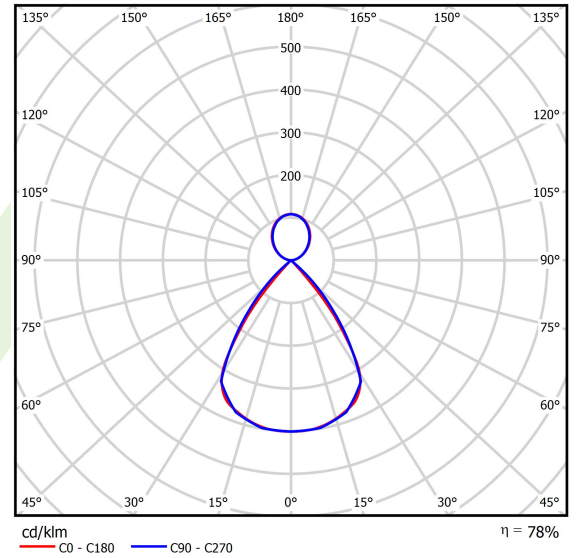

Technische Daten

Montageart	an Aufhängebügeln
Leuchtenkörper	Aluminium
Leuchtenfarbe	eloxiertes Aluminium
Abdeckung	PC/RASTER (opaleszierendes Polycarbonat/Blendschutz) [up/down]
Stoßfestigkeitsgrad	IK04
Abmessungen [mm]	1126 x 48 x 70

Lichtverteilung

cd/klm

— C0 - C180

— C90 - C270

η = 78%