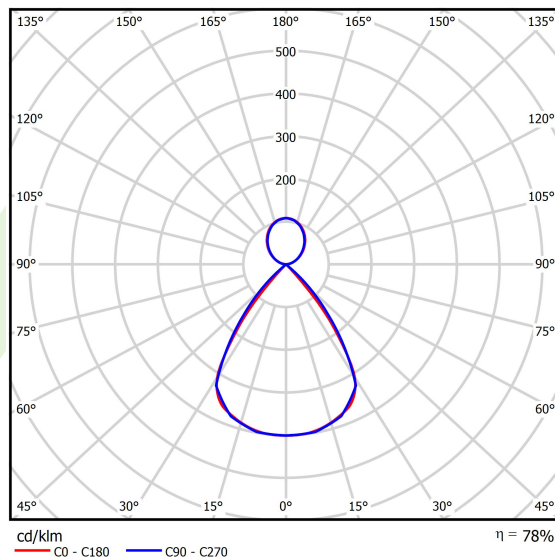

Dane mechaniczne

Montaż	na zwieszakach
Materiał	aluminium
Kolor	RAL 9005 (czarny)
Przesłona	PC/RASTER (poliwęglan opalizowany/raster antyodśnieniowy) [od góry/od dołu]
Odporność mechaniczna	IK04
Wymiary [mm]	1126 x 48 x 70

Fotometria