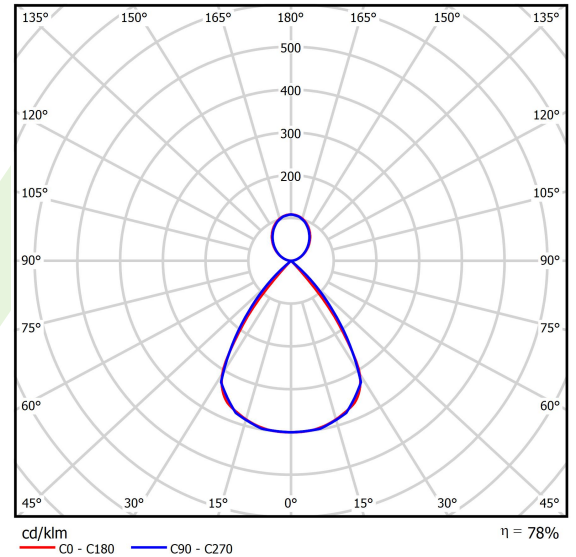

Technische Daten

Montageart	an Aufhängebügeln
Leuchtenkörper	Aluminium
Leuchtenfarbe	RAL 9016 (weiß)
Abdeckung	PC/RASTER (opaleszierendes Polycarbonat/Blendschutz) [up/down]
Stoßfestigkeitsgrad	IK04
Gewicht [kg]	2,5
Abmessungen [mm]	1126 x 48 x 70

Lichtverteilung