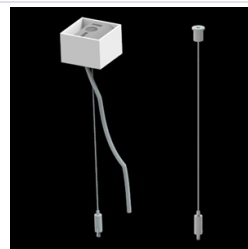

Produkt: X-LINE SLIM LOW UGR UP&DOWN LED 2200/4200 PC/RASTER DAISY-BLACK-WIDE E 21 830 / L-1126MM S-1,5M

Indeks: 19.4186.1111.21

Opis

Oprawa wykonana z profilu aluminiowego. Jej charakterystyczną cechą jest dystrybucja światła zarówno w górną, jak i dolną półprzestrzeń. W porównaniu z tradycyjnym X-Line LED zmniejszone zostały gabaryty oprawy, a całość została zamknięta w wąskim na 48 mm profilu liniowym, co dodało produktowi bardziej eleganckiej formy. W X-Line Slim zastosowano przesłonę mleczną PC oraz raster antyolśnieniowy (przeznaczony tylko dla dolnego rozsyłu). Całość pozwala manipulować światłem i tworzyć systemy świetlne, ułatwiając tworzenie we wnętrzach warunków komfortowego widzenia i ich estetycznego wyglądu. Oprawa X-Line Slim przeznaczona jest do montażu na zawieszach. Źródła LED dystrybuujące światło w dolną jak i górną półprzestrzeń połączone są w jeden obwód i korzystają ze wspólnego, jednego zasilacza.

Indeks 19.3272.1205.00

Nazwa SUSPENSION NEW TYPE-E
LENGHT-1,5 METER WITHOUT
WIRE 1-POINT

Zdjęcie

Indeks 6E1-500KWB24K-3

Nazwa SUSPENSION NEW TYPE-A+E
24 LENGHT 1,5M WIRE 3X SET

Zdjęcie

Indeks 6E1-9875-4-1,5-3X

Nazwa SUSPENSION NEW TYPE-D
LENGHT-1,5 METER WIRE 3X 1-
POINT

Zdjęcie

Indeks 6E1-9875-3-1,5

Nazwa SUSPENSION NEW TYPE-C
LENGHT-1,5 METER WITHOUT
WIRE 1-POINT

Zdjęcie