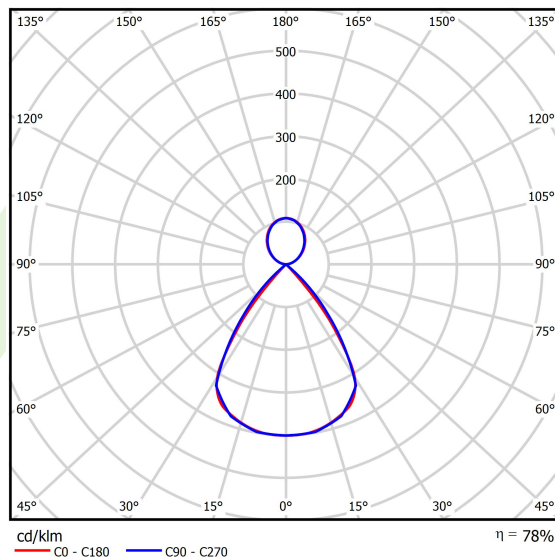

Dane mechaniczne

Montaż	na zwieszakach
Materiał	aluminium
Kolor	RAL 9006 (szary)
Przesłona	PC/RASTER (poliwęglan opalizowany/raster antyodśnieniowy) [od góry/od dołu]
Odporność mechaniczna	IK04
Wymiary [mm]	1126 x 48 x 70

Fotometria