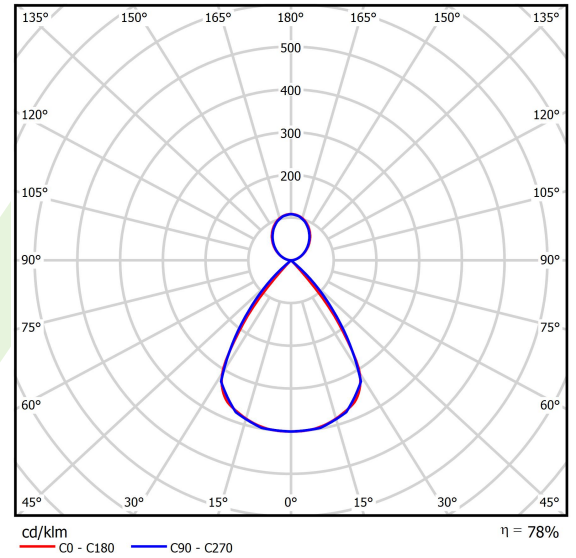

Technische Daten

Montageart	an Aufhängebügeln
Leuchtenkörper	Aluminium
Leuchtenfarbe	RAL 9006 (grau)
Abdeckung	PC/RASTER (opaleszierendes Polycarbonat/Blendschutz) [up/down]
Stoßfestigkeitsgrad	IK04
Abmessungen [mm]	1126 x 48 x 70

Lichtverteilung