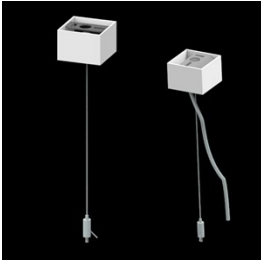

Zubehör

Index 6E1-500KWANK-3

Type SUSPENSION NEW TYPE-A+B 24
LENGHT 1,5M WIRE 3X SET