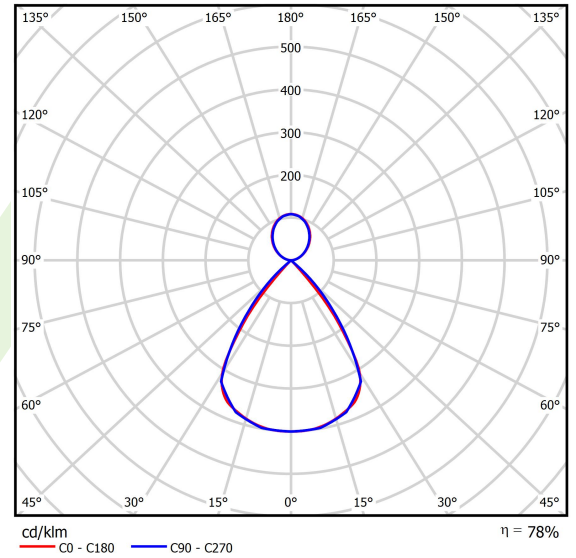

## Beschreibung

Innenbeleuchtung. Montageart: an Aufhängebügeln. Gehäuse aus Aluminium. Farbe - eloxiertes Aluminium. Abmessungen: 1126 x 48 x 70 mm. Abdeckung: PC/RASTER (opaleszierendes Polycarbonat/Blendschutz) [up/down]. Der Wirkungsgrad des optischen Systems ist 77,86%. Abstrahlwinkel: (C0-C180) / (C90-C270) - 72,6° / 74,4°. Lichtquelle: LED. Farbtemperatur 3000 K. SDCM=3. CRI>80. Lebensdauer: 100000 h L80/B10. Leuchtenlichtstrom: 5040,4 lm. Gesamtleistungsaufnahme: 37,5 W. Leuchten Lichtausbeute: 134,4 lm/W. Vorschaltgerät: Ein/Aus (E). Netzspannung 220..240 V, 50..60 Hz. Belastbarkeit der Schaltung: 25 (B10), 40 (B16), 39 (C10), 62 (C16). Umgebungstemperatur: 5 ÷ 35° C. Schutzart: IP40. Stoßfestigkeitsgrad: IK04. Schutzklasse: I. Photobiologische Risikoklasse (IEC/EN 62471): RG0. Die Leuchte kann in CLO-Ausführung (Constant Lumen Output) hergestellt werden. Bitte prüfen Sie im Datenblatt und in der Montageanleitung, ob Montagezubehör erforderlich ist.

## Technische Daten

Lichtquelle	<b>LED</b>
LED-Lichtstrom [lm]	<b>6462</b>
LED-Leistung [W]	<b>33</b>
Leuchtenlichtstrom [lm]	<b>5040,4</b>
Gesamtleistungsaufnahme [W]	<b>37,5</b>
Leuchten Lichtausbeute [lm/W]	<b>134,4</b>
Farbtemperatur [K]	<b>3000</b>
CRI	<b>&gt;80</b>
SDCM (LED-Quellen)	<b>3</b>
Abstrahlwinkel [°]	<b>(C0-C180) / (C90-C270) - 72,6° / 74,4°</b>
Photobiologische Risikoklasse (IEC/EN 62471)	<b>RG0</b>
Schutzklasse	<b>I</b>
Schutzart	<b>IP40</b>
Netzspannung	<b>220..240 V, 50..60 Hz</b>
Lebensdauer [h]	<b>100000</b>
Lx/By	<b>L80/B10</b>
Umgebungstemperatur [°C]	<b>5 ÷ 35</b>
Betriebsgerät	<b>Ein/Aus (E)</b>
Leistungsfaktor cos φ	<b>&gt;0,95</b>
Belastbarkeit der Schaltung	<b>25 (B10), 40 (B16), 39 (C10), 62 (C16)</b>

## Technische Daten

Montageart	an Aufhängebügeln
Leuchtenkörper	Aluminium
Leuchtenfarbe	eloxiertes Aluminium
Abdeckung	PC/RASTER (opaleszierendes Polycarbonat/Blendschutz) [up/down]
Stoßfestigkeitsgrad	IK04
Abmessungen [mm]	1126 x 48 x 70

## Lichtverteilung