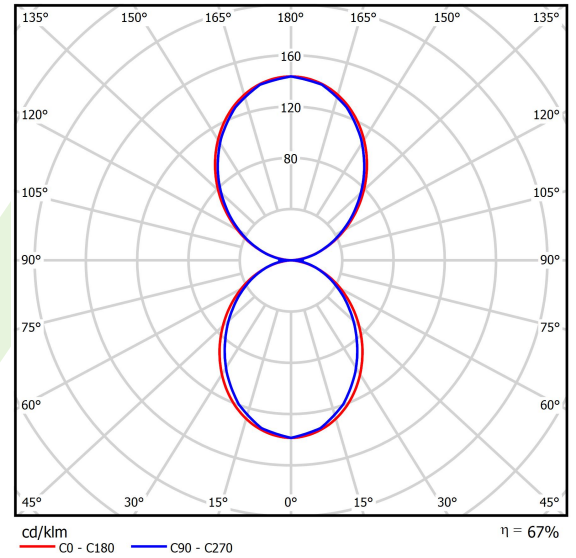

Technische Daten

Montageart	an Aufhängebügeln
Leuchtenkörper	Aluminium
Leuchtenfarbe	RAL 9016 (weiß)
Abdeckung	PC/PLX (opaleszierendes Polycarbonat/PMMA opal) [up/down]
Stoßfestigkeitsgrad	IK04
Abmessungen [mm]	2252 x 48 x 70

Lichtverteilung