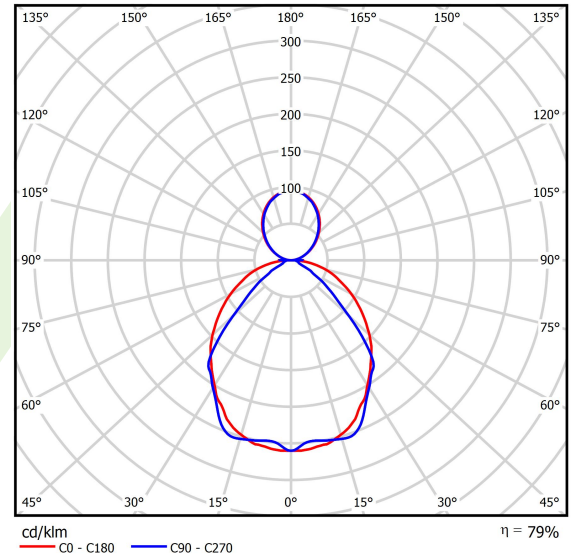

Technische Daten

Montageart	an Aufhängebügeln
Leuchtenkörper	Aluminium
Leuchtenfarbe	RAL 9005 (schwarz)
Abdeckung	PC/OPTICS (opaleszierendes Polycarbonat/Linsen) [up/down]
Stoßfestigkeitsgrad	IK04
Abmessungen [mm]	1425 x 48 x 70

Lichtverteilung