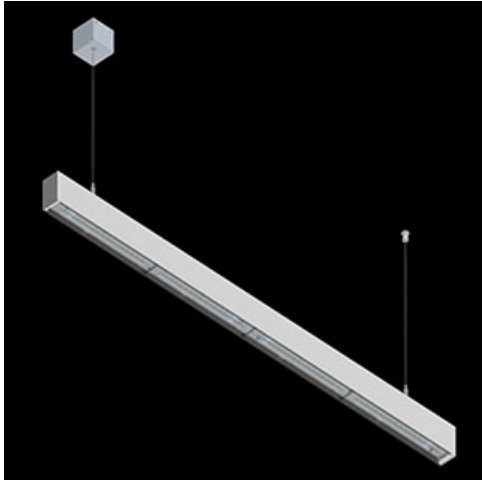

Produkt: X-LINE SLIM UP&DOWN LED 2750/5500 PC/OPTICS-ASYM E 34 830 / L-1425MM S-1,5M

Index: 19.4181.3111.34

Beschreibung

Innenbeleuchtung. Montageart: an Aufhängebügeln. Gehäuse aus Aluminium. Farbe - RAL 9016 (weiß). Abmessungen: 1425 x 48 x 70 mm. Abdeckung: PC/OPTICS (opaleszierendes Polycarbonat/Linsen) [up/down]. Der Wirkungsgrad des optischen Systems ist 75,81%. Abstrahlwinkel: asymmetrische Lichtverteilung - $I_{max}=-20^\circ$. Lichtquelle: LED. Farbtemperatur 3000 K. SDCM=3. CRI>80. Lebensdauer: 100000 h L80/B10. Leuchtenlichtstrom: 6357,4 lm. Gesamtleistungsaufnahme: 46 W. Leuchten Lichtausbeute: 138,2 lm/W. Vorschaltgerät: Ein/Aus (E). Netzspannung 220..240 V, 50..60 Hz. Belastbarkeit der Schaltung: 8 (B10), 13 (B16), 11 (C10), 18 (C16). Umgebungstemperatur: 5 ÷ 35° C. Schutzart: IP40. Stoßfestigkeitsgrad: IK04. Schutzklasse: I. Photobiologische Risikoklasse (IEC/EN 62471): RG0. Die Leuchte kann in CLO-Ausführung (Constant Lumen Output) hergestellt werden. Bitte prüfen Sie im Datenblatt und in der Montageanleitung, ob Montagezubehör erforderlich ist.

Produktmerkmale

Kategorie	Anbauleuchten
Familie	X-LINE SLIM UP&DOWN LED
Type	X-LINE SLIM UP&DOWN LED 2750/5500 PC/OPTICS-ASYM E 34 830 / L-1425MM S-1,5M
Index	19.4181.3111.34

Technische Daten

Lichtquelle	LED
LED-Lichtstrom [lm]	8365
LED-Leistung [W]	40,5
Leuchtenlichtstrom [lm]	6357,4
Gesamtleistungsaufnahme [W]	46
Leuchten Lichtausbeute [lm/W]	138,2
Farbtemperatur [K]	3000
CRI	>80
SDCM (LED-Quellen)	3
Abstrahlwinkel [°]	asymmetrische Lichtverteilung - $I_{max}=-20^\circ$
Photobiologische Risikoklasse (IEC/EN 62471)	RG0
Schutzklasse	I
Schutzart	IP40
Netzspannung	220..240 V, 50..60 Hz
Lebensdauer [h]	100000
Lx/By	L80/B10
Umgebungstemperatur [°C]	5 ÷ 35
Betriebsgerät	Ein/Aus (E)
Leistungsfaktor cos φ	>0,95
Belastbarkeit der Schaltung	8 (B10), 13 (B16), 11 (C10), 18 (C16)