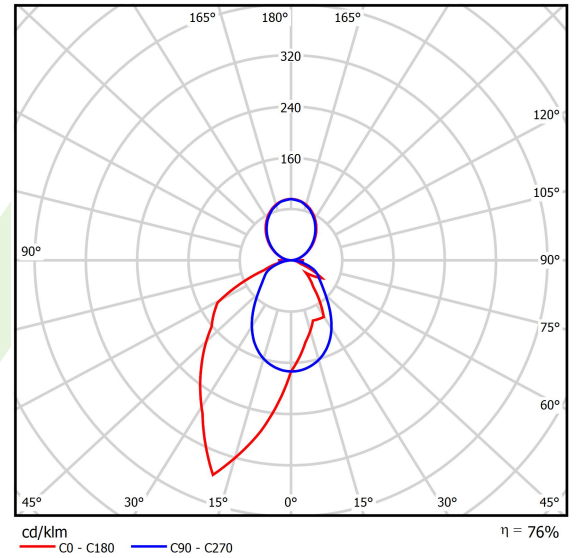

Technische Daten

Montageart	an Aufhängebügeln
Leuchtenkörper	Aluminium
Leuchtenfarbe	RAL 9016 (weiß)
Abdeckung	PC/OPTICS (opaleszierendes Polycarbonat/Linsen) [up/down]
Stoßfestigkeitsgrad	IK04
Abmessungen [mm]	1425 x 48 x 70

Lichtverteilung