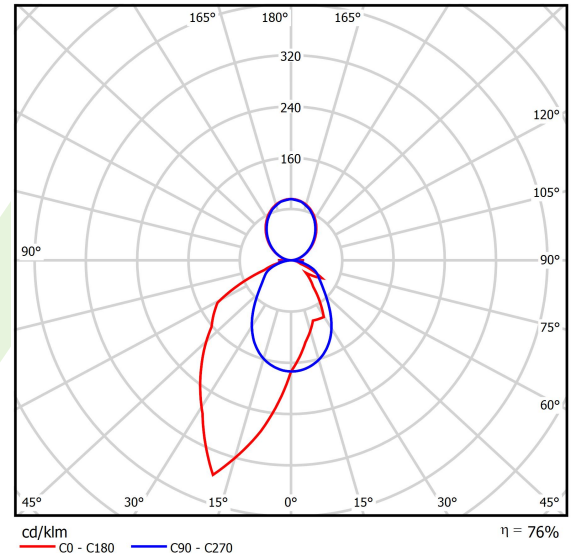

Technische Daten

Montageart	an Aufhängebügeln
Leuchtenkörper	Aluminium
Leuchtenfarbe	RAL 9005 (schwarz)
Abdeckung	PC/OPTICS (opaleszierendes Polycarbonat/Linsen) [up/down]
Stoßfestigkeitsgrad	IK04
Abmessungen [mm]	1425 x 48 x 70

Lichtverteilung