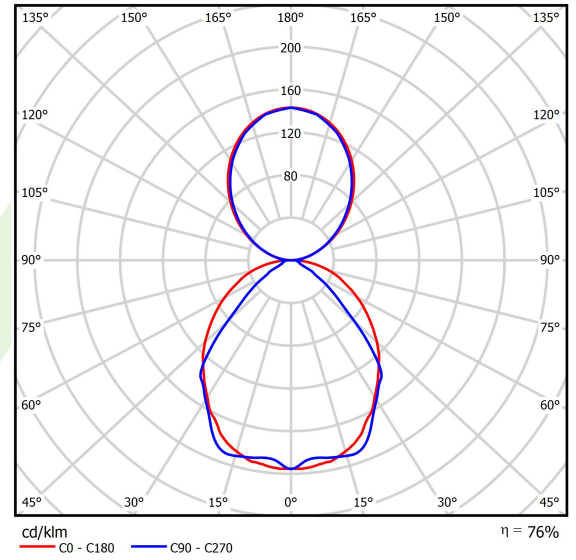

Technische Daten

Montageart	an Aufhängebügeln
Leuchtenkörper	Aluminium
Leuchtenfarbe	eloxiertes Aluminium
Abdeckung	PC/OPTICS (opaleszierendes Polycarbonat/Linsen) [up/down]
Stoßfestigkeitsgrad	IK04
Abmessungen [mm]	1144 x 48 x 70

Lichtverteilung