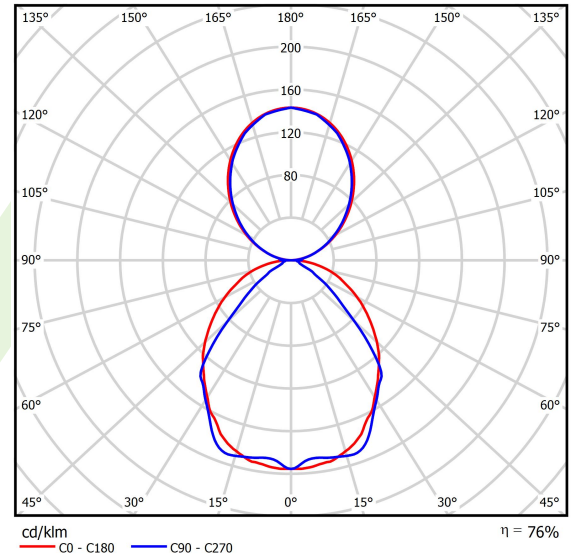

Technische Daten

Montageart	an Aufhängebügeln
Leuchtenkörper	Aluminium
Leuchtenfarbe	RAL 9005 (schwarz)
Abdeckung	PC/OPTICS (opaleszierendes Polycarbonat/Linsen) [up/down]
Stoßfestigkeitsgrad	IK04
Abmessungen [mm]	1144 x 48 x 70

Lichtverteilung

cd/klm
— C0 - C180 — C90 - C270

$\eta = 76\%$