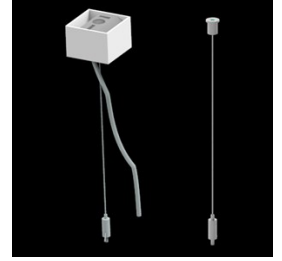

Produkt: X-LINE SLIM UP&DOWN LED 2600/2600 PC/OPTICS-WIDE EDD 21 830 / L-1144MM S-1,5M

Index: 19.4181.2213.21

Beschreibung

Innenbeleuchtung. Montageart: an Aufhängebügeln. Gehäuse aus Aluminium. Farbe - RAL 9006 (grau). Abmessungen: 1144 x 48 x 70 mm. Abdeckung: PC/OPTICS (opaleszierendes Polycarbonat/Linsen) [up/down]. Der Wirkungsgrad des optischen Systems ist 76,43%. Abstrahlwinkel: (C0-C180) / (C90-C270) - 101,8° / 88,4°. Lichtquelle: LED. Farbtemperatur 3000 K. SDCM=3. CRI>80. Lebensdauer: 100000 h L80/B10. Leuchtenlichtstrom: 3857,8 lm. Gesamtleistungsaufnahme: 28,2 W. Leuchten Lichtausbeute: 136,8 lm/W. Vorschaltgerät: DIM DALI (EDD). Netzspannung 220..240 V, 50..60 Hz. Belastbarkeit der Schaltung: 17 (B10), 28 (B16), 26 (C10), 41 (C16). Umgebungstemperatur: 5 ÷ 35° C. Schutzart: IP40. Stoßfestigkeitsgrad: IK04. Schutzklasse: I. Photobiologische Risikoklasse (IEC/EN 62471): RG0. Die Leuchte kann in CLO-Ausführung (Constant Lumen Output) hergestellt werden. Bitte prüfen Sie im Datenblatt und in der Montageanleitung, ob Montagezubehör erforderlich ist.

Technische Daten

Montageart	an Aufhängebügeln
Leuchtenkörper	Aluminium
Leuchtenfarbe	RAL 9006 (grau)
Abdeckung	PC/OPTICS (opaleszierendes Polycarbonat/Linsen) [up/down]
Stoßfestigkeitsgrad	IK04
Abmessungen [mm]	1144 x 48 x 70

Lichtverteilung

Zubehör

Index 6E1-500KWANK-5

Type SUSPENSION NEW TYPE-A+B 24
LENGHT 1,5M WIRE 5X SET

Index 6E1-8670-B-1,5-5X

Type SUSPENSION NEW TYPE-F
LENGHT-1,5 METER WIRE 5X 1-
POINT

Index 19.3272.1205.00

Type SUSPENSION NEW TYPE-E
LENGHT-1,5 METER WITHOUT
WIRE 1-POINT

Index 6E1-500KWB24K-5

Type SUSPENSION NEW TYPE-A+E 24
LENGHT 1,5M WIRE 5X SET

Index 6E1-9875-4-1,5-5X

Type SUSPENSION NEW TYPE-D
LENGHT-1,5 METER WIRE 5X 1-
POINT