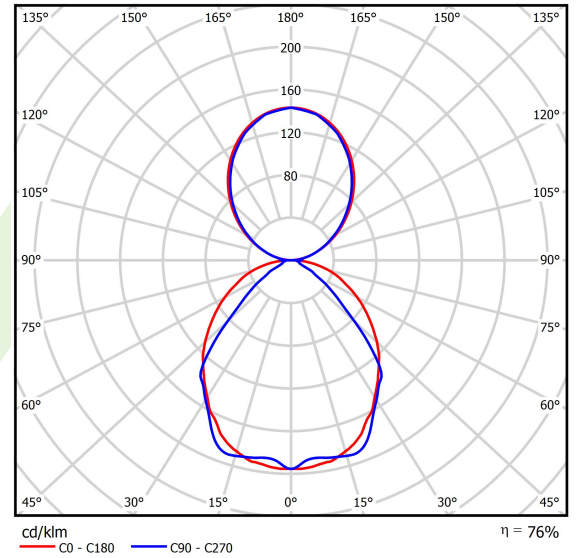

## Beschreibung

Innenbeleuchtung. Montageart: an Aufhängebügeln. Gehäuse aus Aluminium. Farbe - eloxiertes Aluminium. Abmessungen: 1144 x 48 x 70 mm. Abdeckung: PC/OPTICS (opaleszierendes Polycarbonat/Linsen) [up/down]. Der Wirkungsgrad des optischen Systems ist 76,43%. Abstrahlwinkel: (C0-C180) / (C90-C270) - 101,8° / 88,4°. Lichtquelle: LED. Farbtemperatur 3000 K. SDCM=3. CRI>80. Lebensdauer: 100000 h L80/B10. Leuchtenlichtstrom: 3857,8 lm. Gesamtleistungsaufnahme: 28,2 W. Leuchten Lichtausbeute: 136,8 lm/W. Vorschaltgerät: DIM DALI (EDD). Netzspannung 220..240 V, 50..60 Hz. Belastbarkeit der Schaltung: 14 (B10), 24 (B16), 22 (C10), 36 (C16). Umgebungstemperatur: 5 ÷ 35° C. Schutzart: IP40. Stoßfestigkeitsgrad: IK04. Schutzklasse: I. Photobiologische Risikoklasse (IEC/EN 62471): RG0. Die Leuchte kann in CLO-Ausführung (Constant Lumen Output) hergestellt werden. Bitte prüfen Sie im Datenblatt und in der Montageanleitung, ob Montagezubehör erforderlich ist.

## Technische Daten

Lichtquelle	<b>LED</b>
LED-Lichtstrom [lm]	<b>5076</b>
LED-Leistung [W]	<b>24,8</b>
Leuchtenlichtstrom [lm]	<b>3857,8</b>
Gesamtleistungsaufnahme [W]	<b>28,2</b>
Leuchten Lichtausbeute [lm/W]	<b>136,8</b>
Farbtemperatur [K]	<b>3000</b>
CRI	<b>&gt;80</b>
SDCM (LED-Quellen)	<b>3</b>
Abstrahlwinkel [°]	<b>(C0-C180) / (C90-C270) - 101,8° / 88,4°</b>
Photobiologische Risikoklasse (IEC/EN 62471)	<b>RG0</b>
Schutzklasse	<b>I</b>
Schutzart	<b>IP40</b>
Netzspannung	<b>220..240 V, 50..60 Hz</b>
Lebensdauer [h]	<b>100000</b>
Lx/By	<b>L80/B10</b>
Umgebungstemperatur [°C]	<b>5 ÷ 35</b>
Betriebsgerät	<b>DIM DALI (EDD)</b>
Leistungsfaktor cos φ	<b>&gt;0,95</b>
Belastbarkeit der Schaltung	<b>14 (B10), 24 (B16), 22 (C10), 36 (C16)</b>

## Technische Daten

Montageart	an Aufhängebügeln
Leuchtenkörper	Aluminium
Leuchtenfarbe	eloxiertes Aluminium
Abdeckung	PC/OPTICS (opaleszierendes Polycarbonat/Linsen) [up/down]
Stoßfestigkeitsgrad	IK04
Abmessungen [mm]	1144 x 48 x 70

## Lichtverteilung