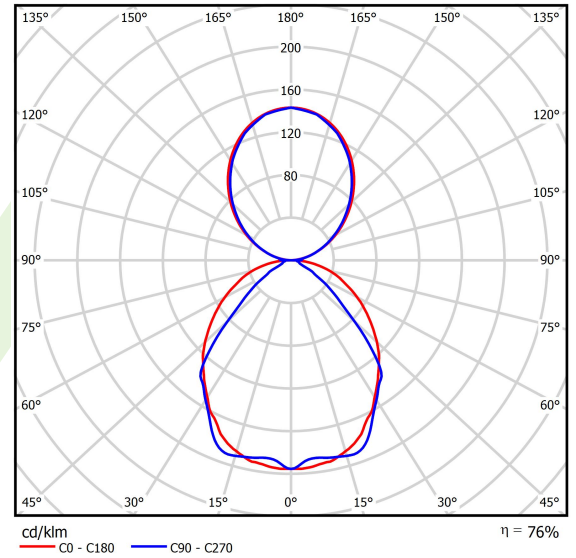

Technische Daten

Montageart	an Aufhängebügeln
Leuchtenkörper	Aluminium
Leuchtenfarbe	RAL 9016 (weiß)
Abdeckung	PC/OPTICS (opaleszierendes Polycarbonat/Linsen) [up/down]
Stoßfestigkeitsgrad	IK04
Abmessungen [mm]	1144 x 48 x 70

Lichtverteilung