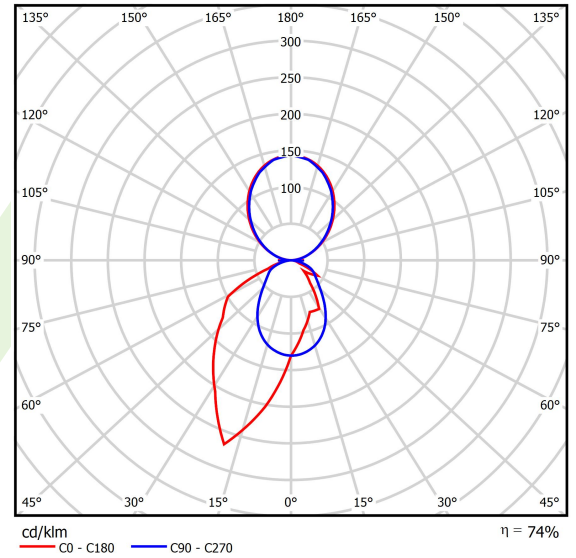

Technische Daten

Montageart	an Aufhängebügeln
Leuchtenkörper	Aluminium
Leuchtenfarbe	RAL 9016 (weiß)
Abdeckung	PC/OPTICS (opaleszierendes Polycarbonat/Linsen) [up/down]
Stoßfestigkeitsgrad	IK04
Abmessungen [mm]	1144 x 48 x 70

Lichtverteilung