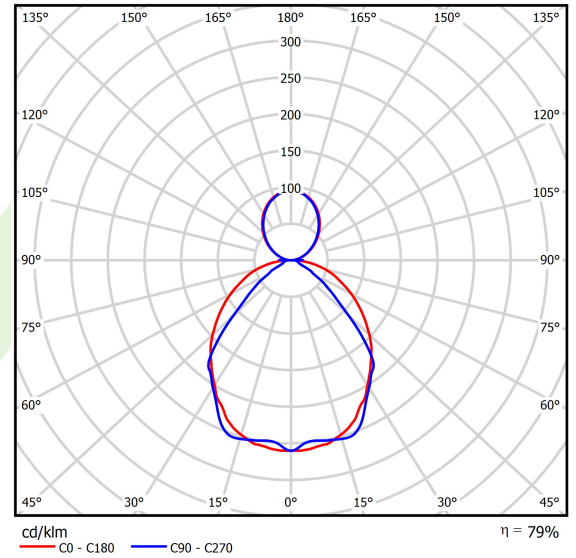

## Beschreibung

Innenbeleuchtung. Montageart: an Aufhängebügeln. Gehäuse aus Aluminium. Farbe - RAL 9016 (weiß). Abmessungen: 1144 x 48 x 70 mm. Abdeckung: PC/OPTICS (opaleszierendes Polycarbonat/Linsen) [up/down]. Der Wirkungsgrad des optischen Systems ist 78,77%. Abstrahlwinkel: (C0-C180) / (C90-C270) - 101,8° / 88,4°. Lichtquelle: LED. Farbtemperatur 4000 K. SDCM=3. CRI>80. Lebensdauer: 100000 h L80/B10. Leuchtenlichtstrom: 5564,8 lm. Gesamtleistungsaufnahme: 36,8 W. Leuchten Lichtausbeute: 151,2 lm/W. Vorschaltgerät: Ein/Aus (E). Netzspannung 220..240 V, 50..60 Hz. Belastbarkeit der Schaltung: 25 (B10), 40 (B16), 39 (C10), 62 (C16). Umgebungstemperatur: 5 ÷ 35° C. Schutzart: IP40. Stoßfestigkeitsgrad: IK04. Schutzklasse: I. Photobiologische Risikoklasse (IEC/EN 62471): RG0. Die Leuchte kann in CLO-Ausführung (Constant Lumen Output) hergestellt werden. Bitte prüfen Sie im Datenblatt und in der Montageanleitung, ob Montagezubehör erforderlich ist.

## Technische Daten

Lichtquelle	<b>LED</b>
LED-Lichtstrom [lm]	<b>7044</b>
LED-Leistung [W]	<b>32,4</b>
Leuchtenlichtstrom [lm]	<b>5564,8</b>
Gesamtleistungsaufnahme [W]	<b>36,8</b>
Leuchten Lichtausbeute [lm/W]	<b>151,2</b>
Farbtemperatur [K]	<b>4000</b>
CRI	<b>&gt;80</b>
SDCM (LED-Quellen)	<b>3</b>
Abstrahlwinkel [°]	<b>(C0-C180) / (C90-C270) - 101,8° / 88,4°</b>
Photobiologische Risikoklasse (IEC/EN 62471)	<b>RG0</b>
Schutzklasse	<b>I</b>
Schutzart	<b>IP40</b>
Netzspannung	<b>220..240 V, 50..60 Hz</b>
Lebensdauer [h]	<b>100000</b>
Lx/By	<b>L80/B10</b>
Umgebungstemperatur [°C]	<b>5 ÷ 35</b>
Betriebsgerät	<b>Ein/Aus (E)</b>
Leistungsfaktor cos φ	<b>&gt;0,95</b>
Belastbarkeit der Schaltung	<b>25 (B10), 40 (B16), 39 (C10), 62 (C16)</b>

## Technische Daten

Montageart	an Aufhängebügeln
Leuchtenkörper	Aluminium
Leuchtenfarbe	RAL 9016 (weiß)
Abdeckung	PC/OPTICS (opaleszierendes Polycarbonat/Linsen) [up/down]
Stoßfestigkeitsgrad	IK04
Abmessungen [mm]	1144 x 48 x 70

## Lichtverteilung