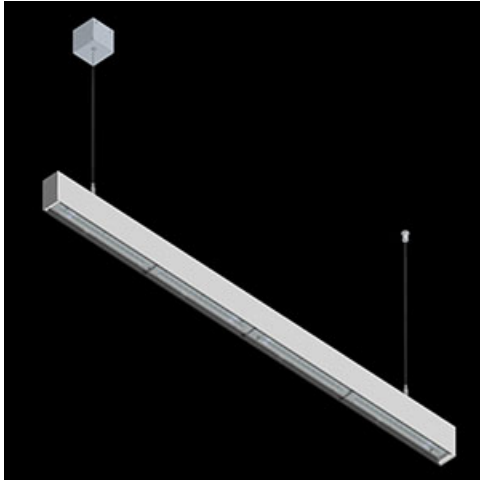

**Produkt:** X-LINE SLIM UP&DOWN LED 2200/4400 PC/OPTICS-WIDE E 34 840 / L-1144MM S-1,5M

**Index:** 19.4181.1221.34

## Beschreibung

Innenbeleuchtung. Montageart: an Aufhängebügeln. Gehäuse aus Aluminium. Farbe - RAL 9016 (weiß). Abmessungen: 1144 x 48 x 70 mm. Abdeckung: PC/OPTICS (opaleszierendes Polycarbonat/Linsen) [up/down]. Der Wirkungsgrad des optischen Systems ist 78,77%. Abstrahlwinkel: (C0-C180) / (C90-C270) - 101,8° / 88,4°. Lichtquelle: LED. Farbtemperatur 4000 K. SDCM=3. CRI>80. Lebensdauer: 100000 h L80/B10. Leuchtenlichtstrom: 5564,8 lm. Gesamtleistungsaufnahme: 36,8 W. Leuchten Lichtausbeute: 151,2 lm/W. Vorschaltgerät: Ein/Aus (E). Netzspannung 220..240 V, 50..60 Hz. Belastbarkeit der Schaltung: 25 (B10), 40 (B16), 39 (C10), 62 (C16). Umgebungstemperatur: 5 ÷ 35° C. Schutzart: IP40. Stoßfestigkeitsgrad: IK04. Schutzklasse: I. Photobiologische Risikoklasse (IEC/EN 62471): RG0. Die Leuchte kann in CLO-Ausführung (Constant Lumen Output) hergestellt werden. Bitte prüfen Sie im Datenblatt und in der Montageanleitung, ob Montagezubehör erforderlich ist.

## Produktmerkmale

Kategorie	<b>Anbauleuchten</b>
Familie	<b>X-LINE SLIM UP&amp;DOWN LED</b>
Type	<b>X-LINE SLIM UP&amp;DOWN LED 2200/4400 PC/OPTICS-WIDE E 34 840 / L-1144MM S-1,5M</b>
Index	<b>19.4181.1221.34</b>

## Technische Daten

Montageart	an Aufhängebügeln
Leuchtenkörper	Aluminium
Leuchtenfarbe	RAL 9016 (weiß)
Abdeckung	PC/OPTICS (opaleszierendes Polycarbonat/Linsen) [up/down]
Stoßfestigkeitsgrad	IK04
Abmessungen [mm]	1144 x 48 x 70