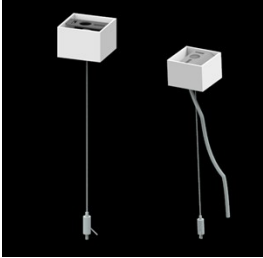

Zubehör

Index 6E1-500KW34K-3

Type SUSPENSION NEW TYPE-A+B 34
LENGHT 1,5M WIRE 3X SET