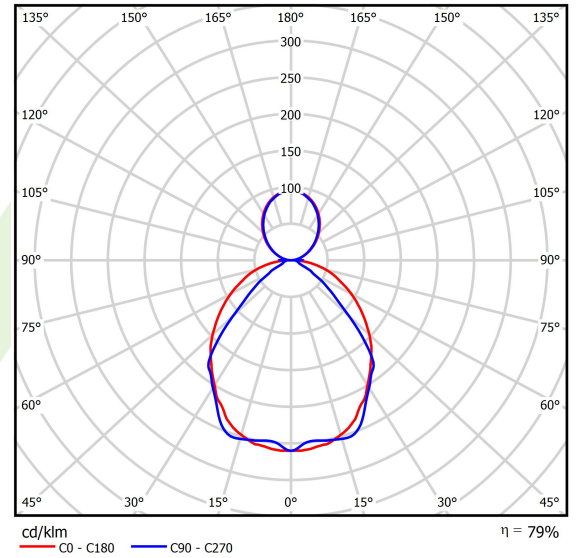

Technische Daten

Montageart	an Aufhängebügeln
Leuchtenkörper	Aluminium
Leuchtenfarbe	RAL 9016 (weiß)
Abdeckung	PC/OPTICS (opaleszierendes Polycarbonat/Linsen) [up/down]
Stoßfestigkeitsgrad	IK04
Abmessungen [mm]	1144 x 48 x 70

Lichtverteilung