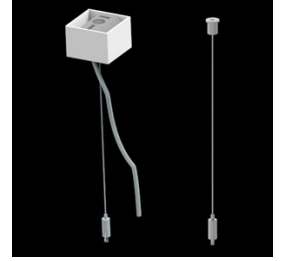

Produkt: X-LINE SLIM UP&DOWN LED 2200/4400 PC/OPTICS-WIDE EDD 34 830 / L-1144MM S-1,5M

Index: 19.4181.1213.34

Beschreibung

Innenbeleuchtung. Montageart: an Aufhängebügeln. Gehäuse aus Aluminium. Farbe - RAL 9016 (weiß). Abmessungen: 1144 x 48 x 70 mm. Abdeckung: PC/OPTICS (opaleszierendes Polycarbonat/Linsen) [up/down]. Der Wirkungsgrad des optischen Systems ist 78,77%. Abstrahlwinkel: (C0-C180) / (C90-C270) - 101,8° / 88,4°. Lichtquelle: LED. Farbtemperatur 3000 K. SDCM=3. CRI>80. Lebensdauer: 100000 h L80/B10. Leuchtenlichtstrom: 5286,7 lm. Gesamtleistungsaufnahme: 36,8 W. Leuchten Lichtausbeute: 143,7 lm/W. Vorschaltgerät: DIM DALI (EDD). Netzspannung 220..240 V, 50..60 Hz. Belastbarkeit der Schaltung: 17 (B10), 28 (B16), 26 (C10), 41 (C16). Umgebungstemperatur: 5 ÷ 35° C. Schutzart: IP40. Stoßfestigkeitsgrad: IK04. Schutzklasse: I. Photobiologische Risikoklasse (IEC/EN 62471): RG0. Die Leuchte kann in CLO-Ausführung (Constant Lumen Output) hergestellt werden. Bitte prüfen Sie im Datenblatt und in der Montageanleitung, ob Montagezubehör erforderlich ist.

Technische Daten

Montageart	an Aufhängebügeln
Leuchtenkörper	Aluminium
Leuchtenfarbe	RAL 9016 (weiß)
Abdeckung	PC/OPTICS (opaleszierendes Polycarbonat/Linsen) [up/down]
Stoßfestigkeitsgrad	IK04
Abmessungen [mm]	1144 x 48 x 70

Lichtverteilung

Zubehör

Index 6E1-500KW34K-5

Type SUSPENSION NEW TYPE-A+B 34
LENGHT 1,5M WIRE 5X SET

Index 6E1-8670-B-1,5-5X

Type SUSPENSION NEW TYPE-F
LENGHT-1,5 METER WIRE 5X 1-
POINT

Index 19.3272.1205.00

Type SUSPENSION NEW TYPE-E
LENGHT-1,5 METER WITHOUT
WIRE 1-POINT

Index 6E1-500KWB24K-5

Type SUSPENSION NEW TYPE-A+E 24
LENGHT 1,5M WIRE 5X SET

Index 6E1-9875-4-1,5-5X

Type SUSPENSION NEW TYPE-D
LENGHT-1,5 METER WIRE 5X 1-
POINT