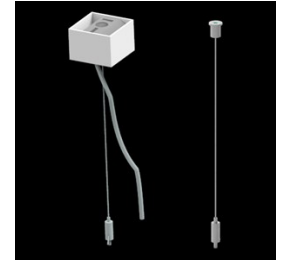

Produkt: X-LINE SLIM UP&DOWN LED 2200/4400 PC/OPTICS-WIDE E 24 830 / L-1144MM S-1,5M

Index: 19.4181.1211.24

Beschreibung

Innenbeleuchtung. Montageart: an Aufhängebügeln. Gehäuse aus Aluminium. Farbe - eloxiertes Aluminium. Abmessungen: 1144 x 48 x 70 mm. Abdeckung: PC/OPTICS (opaleszierendes Polycarbonat/Linsen) [up/down]. Der Wirkungsgrad des optischen Systems ist 78,77%. Abstrahlwinkel: (C0-C180) / (C90-C270) - 101,8° / 88,4°. Lichtquelle: LED. Farbtemperatur 3000 K. SDCM=3. CRI>80. Lebensdauer: 100000 h L80/B10. Leuchtenlichtstrom: 5286,7 lm. Gesamtleistungsaufnahme: 36,8 W. Leuchten Lichtausbeute: 143,7 lm/W. Vorschaltgerät: Ein/Aus (E). Netzspannung 220..240 V, 50..60 Hz. Leistungsfaktor cosφ: >0,95. Belastbarkeit der Schaltung: 15 (B10), 25 (B16), 24 (C10), 38 (C16). Umgebungstemperatur: 5 ÷ 35° C. Schutzart: IP40. Stoßfestigkeitsgrad: IK04. Schutzklasse: I. Photobiologische Risikoklasse (IEC/EN 62471): RG0. Die Leuchte kann in CLO-Ausführung (Constant Lumen Output) hergestellt werden. Bitte prüfen Sie im Datenblatt und in der Montageanleitung, ob Montagezubehör erforderlich ist. *Ausgewählte Leuchtenvarianten sind mit ENEC-Zertifikat erhältlich.

Technische Daten

Montageart	an Aufhängebügeln
Leuchtenkörper	Aluminium
Leuchtenfarbe	eloxiertes Aluminium
Abdeckung	PC/OPTICS (opaleszierendes Polycarbonat/Linsen) [up/down]
Stoßfestigkeitsgrad	IK04
Abmessungen [mm]	1144 x 48 x 70

Lichtverteilung

Zubehör

Index 6E1-500KWANK-3

Type SUSPENSION NEW TYPE-A+B 24
LENGHT 1,5M WIRE 3X SET

Index 6E1-8670-B-1,5-3X

Type SUSPENSION NEW TYPE-F
LENGHT-1,5 METER WIRE 3X 1-
POINT

Index 19.3272.1205.00

Type SUSPENSION NEW TYPE-E
LENGHT-1,5 METER WITHOUT
WIRE 1-POINT

Index 19.3272.0704.24

Type SUSPENSION NEW TYPE-A+E 24
LENGHT 1,5M WIRE 3X SET

Index 6E1-9875-4-1,5-3X

Type SUSPENSION NEW TYPE-D
LENGHT-1,5 METER WIRE 3X 1-
POINT