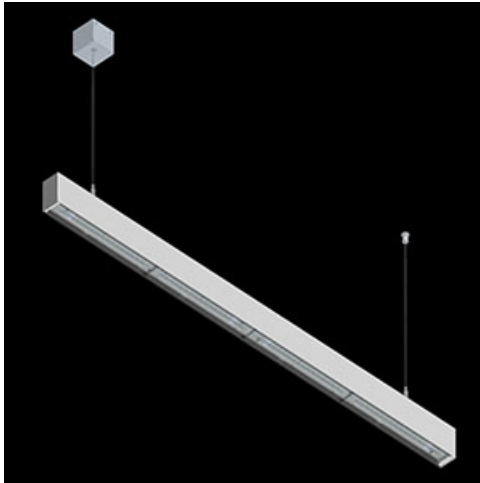

**Produkt:** X-LINE SLIM UP&DOWN LED 5500/5500 PC/OPTICS-WIDE EDD 24 827-865 / L-1425MM S-1,5M TUNABLE WHITE

**Index:** 19.4181.6253.24

## Beschreibung

Innenbeleuchtung. Montageart: an Aufhängebügeln. Gehäuse aus Aluminium. Farbe - eloxiertes Aluminium. Abmessungen: 1425 x 48 x 70 mm. Abdeckung: PC/OPTICS (opaleszierendes Polycarbonat/Linsen) [up/down]. Der Wirkungsgrad des optischen Systems ist 76,43%. Abstrahlwinkel: (C0-C180) / (C90-C270) - 101,8° / 88,4°. Lichtquelle: LED. Farbtemperatur 2700 ÷ 6500 K. SDCM=3. CRI>80. Lebensdauer: 50000 h L80/B10. Leuchtenlichtstrom: 9330,6÷10422 (2700÷6500 K) lm. Gesamtleistungsaufnahme: 73,4 W. Leuchten Lichtausbeute: 127,1÷142 (2700÷6500 K) lm/W. Vorschaltgerät: DIM DALI (EDD). Netzspannung 220..240 V, 50..60 Hz. Belastbarkeit der Schaltung: 14 (B10), 23 (B16), 22 (C10), 35 (C16). Umgebungstemperatur: 5 ÷ 35° C. Schutzart: IP40. Stoßfestigkeitsgrad: IK04. Schutzklasse: I. Photobiologische Risikoklasse (IEC/EN 62471): RG0. Die Leuchte kann in CLO-Ausführung (Constant Lumen Output) hergestellt werden. Bitte prüfen Sie im Datenblatt und in der Montageanleitung, ob Montagezubehör erforderlich ist.

## Produktmerkmale

|           |  |
|-----------|--|
| Kategorie | <b>Anbauleuchten</b>   |
| Familie   | <b>X-LINE SLIM UP&amp;DOWN LED</b>   |
| Type      | <b>X-LINE SLIM UP&amp;DOWN LED 5500/5500 PC/OPTICS-WIDE EDD 24 827-865 / L-1425MM S-1,5M TUNABLE WHITE</b> |
| Index     | <b>19.4181.6253.24</b>   |

## Technische Daten

|                     |   |
|---------------------|---|
| Montageart          | an Aufhängebügeln   |
| Leuchtenkörper      | Aluminium   |
| Leuchtenfarbe       | eloxiertes Aluminium                                      |
| Abdeckung           | PC/OPTICS (opaleszierendes Polycarbonat/Linsen) [up/down] |
| Stoßfestigkeitsgrad | IK04  |
| Abmessungen [mm]    | 1425 x 48 x 70  |