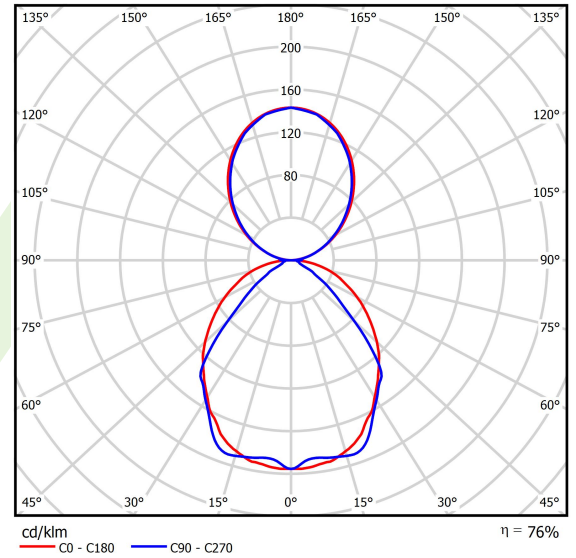

Technische Daten

Montageart	an Aufhängebügeln
Leuchtenkörper	Aluminium
Leuchtenfarbe	RAL 9016 (weiß)
Abdeckung	PC/OPTICS (opaleszierendes Polycarbonat/Linsen) [up/down]
Stoßfestigkeitsgrad	IK04
Abmessungen [mm]	1425 x 48 x 70

Lichtverteilung

cd/klm
— C0 - C180 — C90 - C270

$\eta = 76\%$