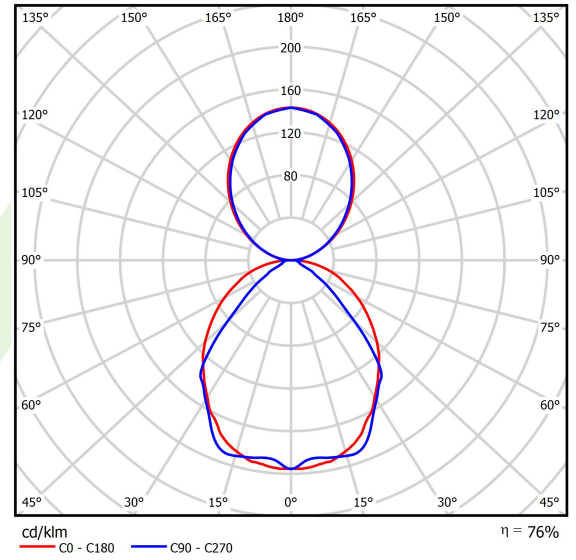

Technische Daten

Montageart	an Aufhängebügeln
Leuchtenkörper	Aluminium
Leuchtenfarbe	RAL 9016 (weiß)
Abdeckung	PC/OPTICS (opaleszierendes Polycarbonat/Linsen) [up/down]
Stoßfestigkeitsgrad	IK04
Abmessungen [mm]	1425 x 48 x 70

Lichtverteilung