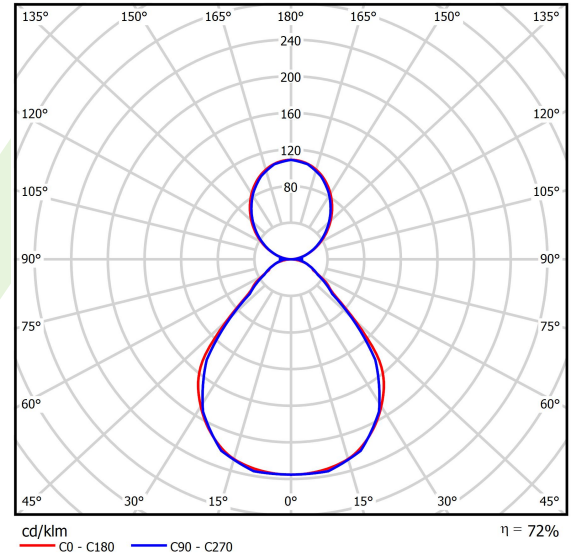

Technische Daten

Montageart	an Aufhängebügeln
Leuchtenkörper	Aluminium
Leuchtenfarbe	RAL 9016 (weiß)
Abdeckung	PC/Micro-PRM (opaleszierendes Polycarbonat/mikroprismatische aus PMMA) [up/down]
Stoßfestigkeitsgrad	IK04
Gewicht [kg]	3,4
Abmessungen [mm]	1698 x 48 x 70

Lichtverteilung