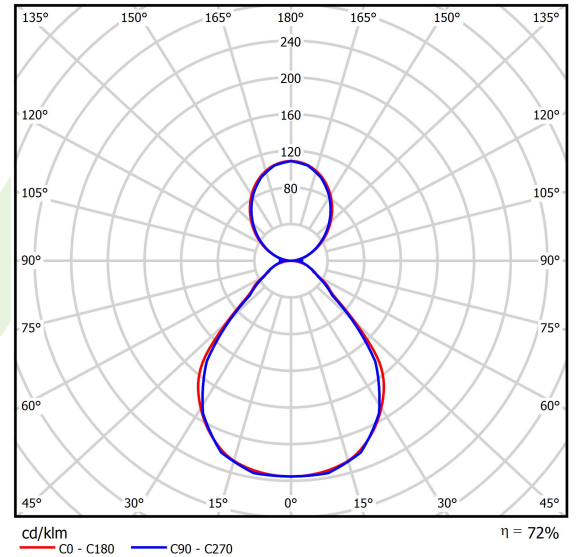

Technische Daten

Montageart	an Aufhängebügeln
Leuchtenkörper	Aluminium
Leuchtenfarbe	RAL 9016 (weiß)
Abdeckung	PC/Micro-PRM (opaleszierendes Polycarbonat/mikroprismatische aus PMMA) [up/down]
Stoßfestigkeitsgrad	IK04
Abmessungen [mm]	1698 x 48 x 70

Lichtverteilung